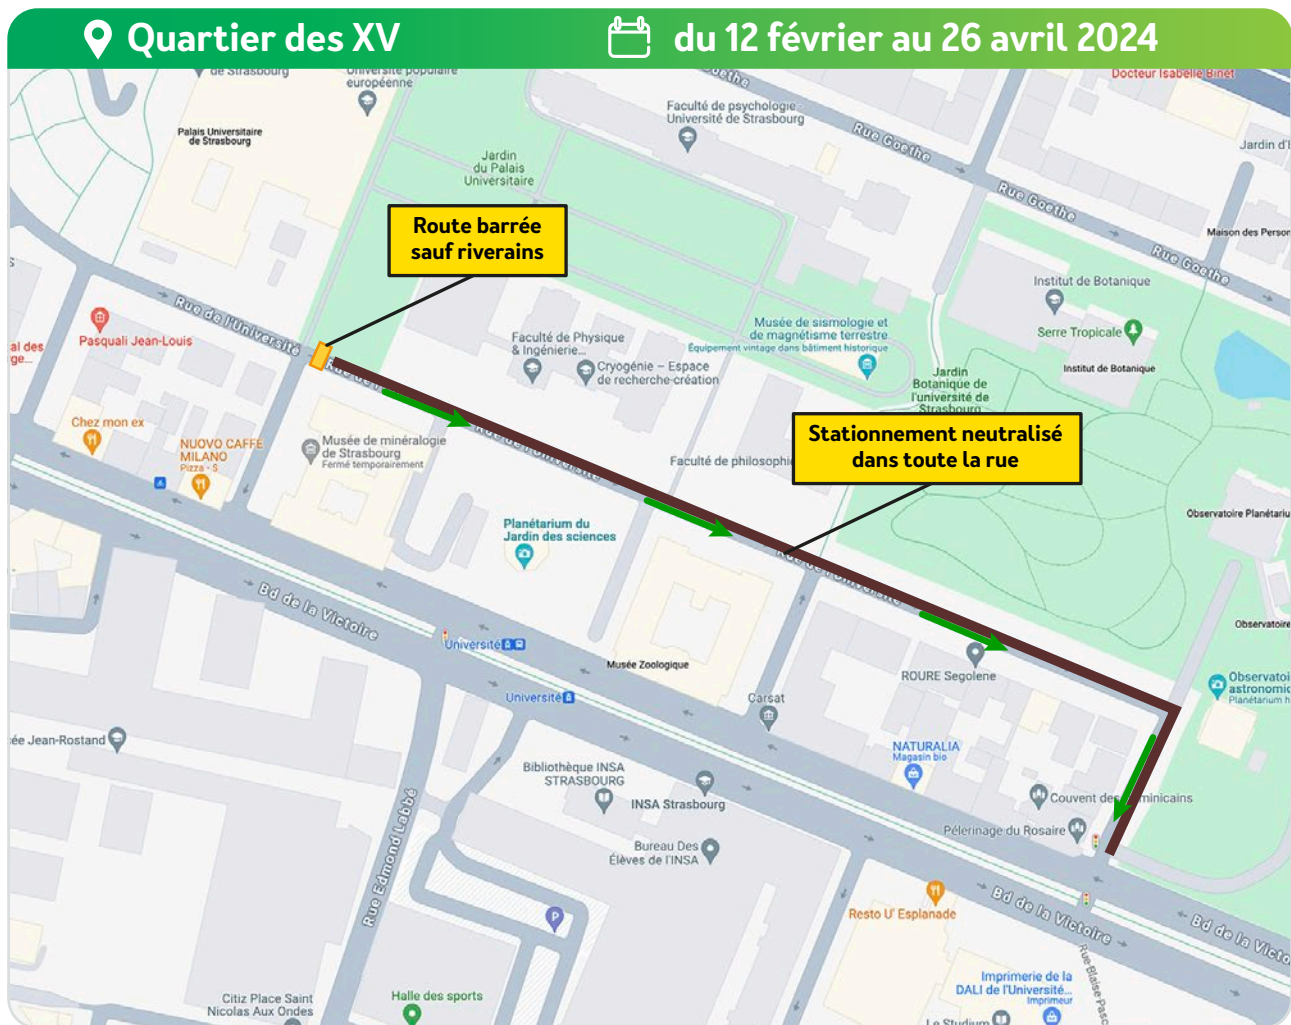

Dans le cadre de l'extension de son réseau de chaleur, Strasbourg Centre Énergies effectuera des travaux **de février à avril 2024, et ce sur une durée de 11 semaines.**

Nous vous prions de bien vouloir nous excuser pour la gêne occasionnée et vous remercions d'avance de votre compréhension.