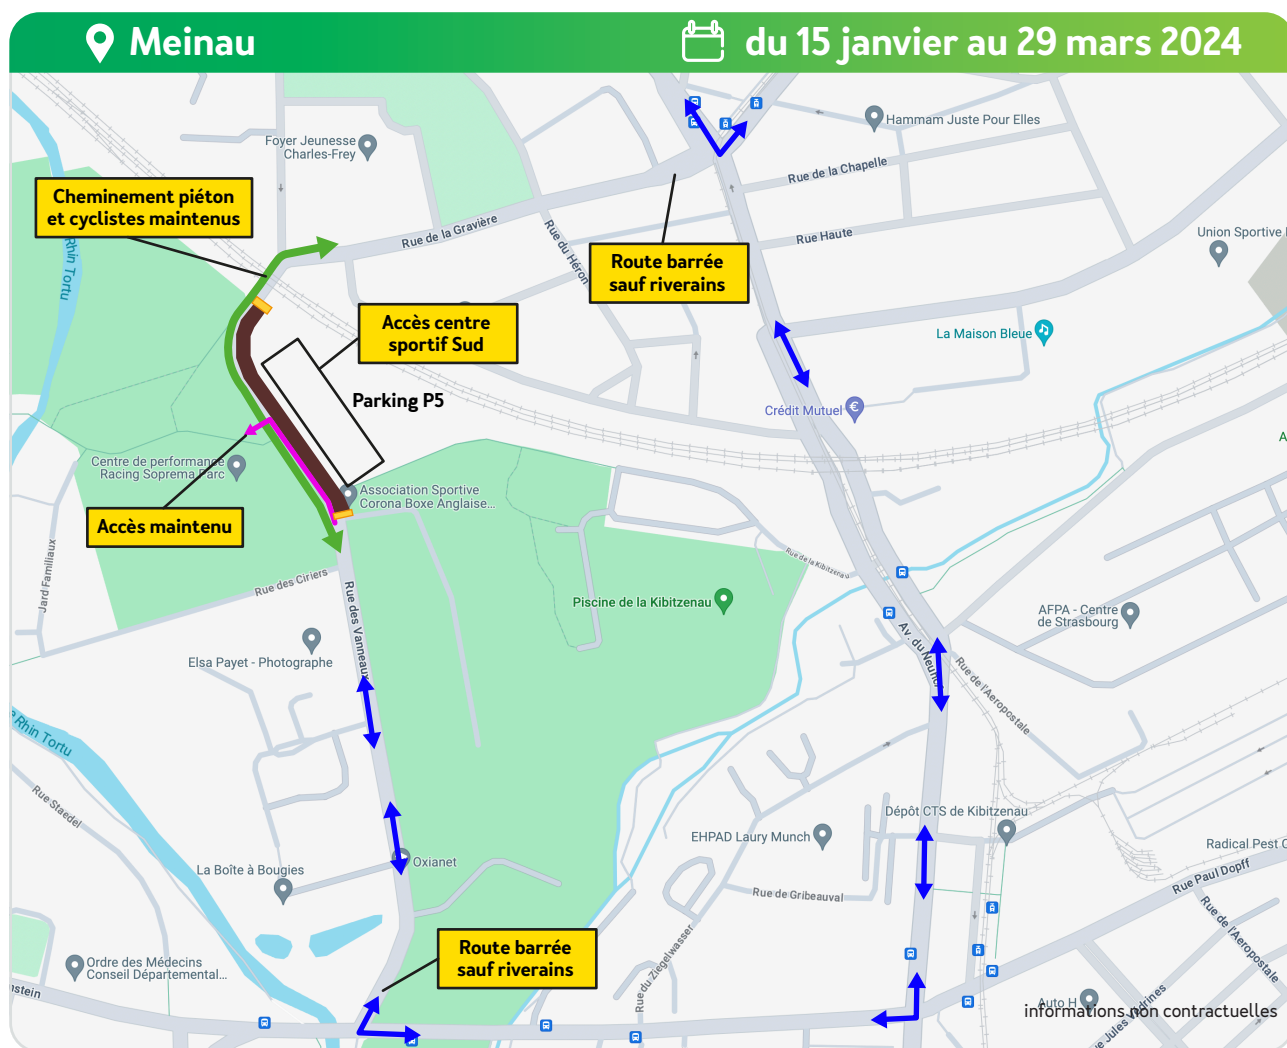

Dans le cadre de l'extension de son réseau de chaleur, Strasbourg Centre Énergies effectuera des travaux **durant les mois de janvier à mars 2024, et ce sur une durée de 11 semaines.**

Nous vous prions de bien vouloir nous excuser pour la gêne occasionnée et vous remercions d'avance de votre compréhension.

- Zone travaux
- Circulation piéton et cyclistes maintenue
- Route barrée
- Déviation

une question, un problème à signaler :  
03 88 75 22 10 ou [travaux@r-sce.fr](mailto:travaux@r-sce.fr)

VOTRE CONTACT  
PENDANT LES TRAVAUX