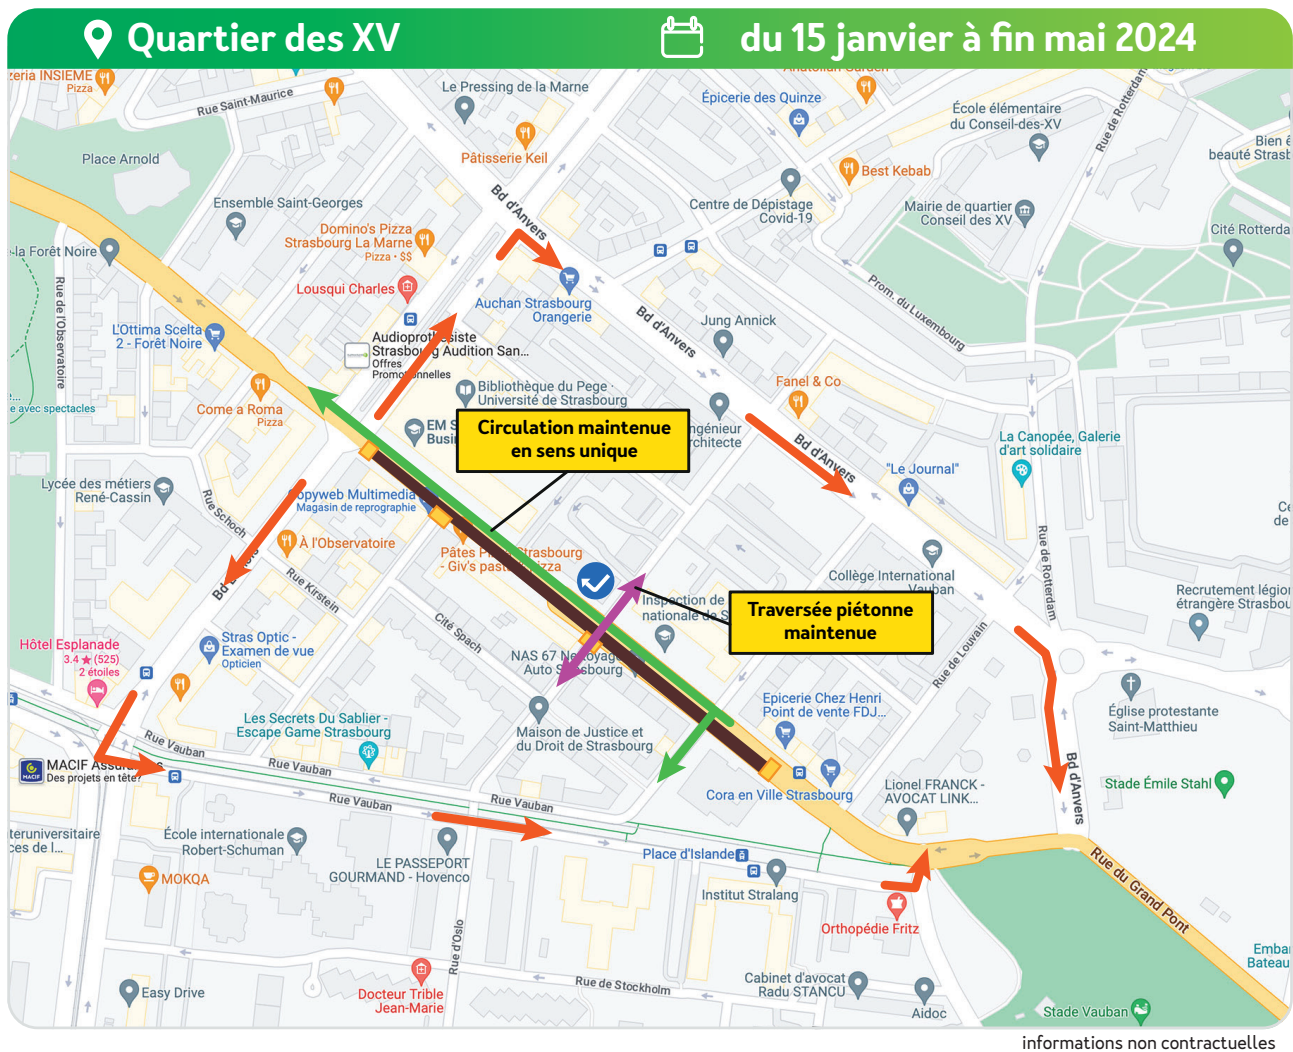

Dans le cadre de l'extension de son réseau de chaleur, Strasbourg Centre Énergies effectuera des travaux **de janvier à fin mai 2024**

Nous vous prions de bien vouloir nous excuser pour la gêne occasionnée et vous remercions d'avance de votre compréhension.