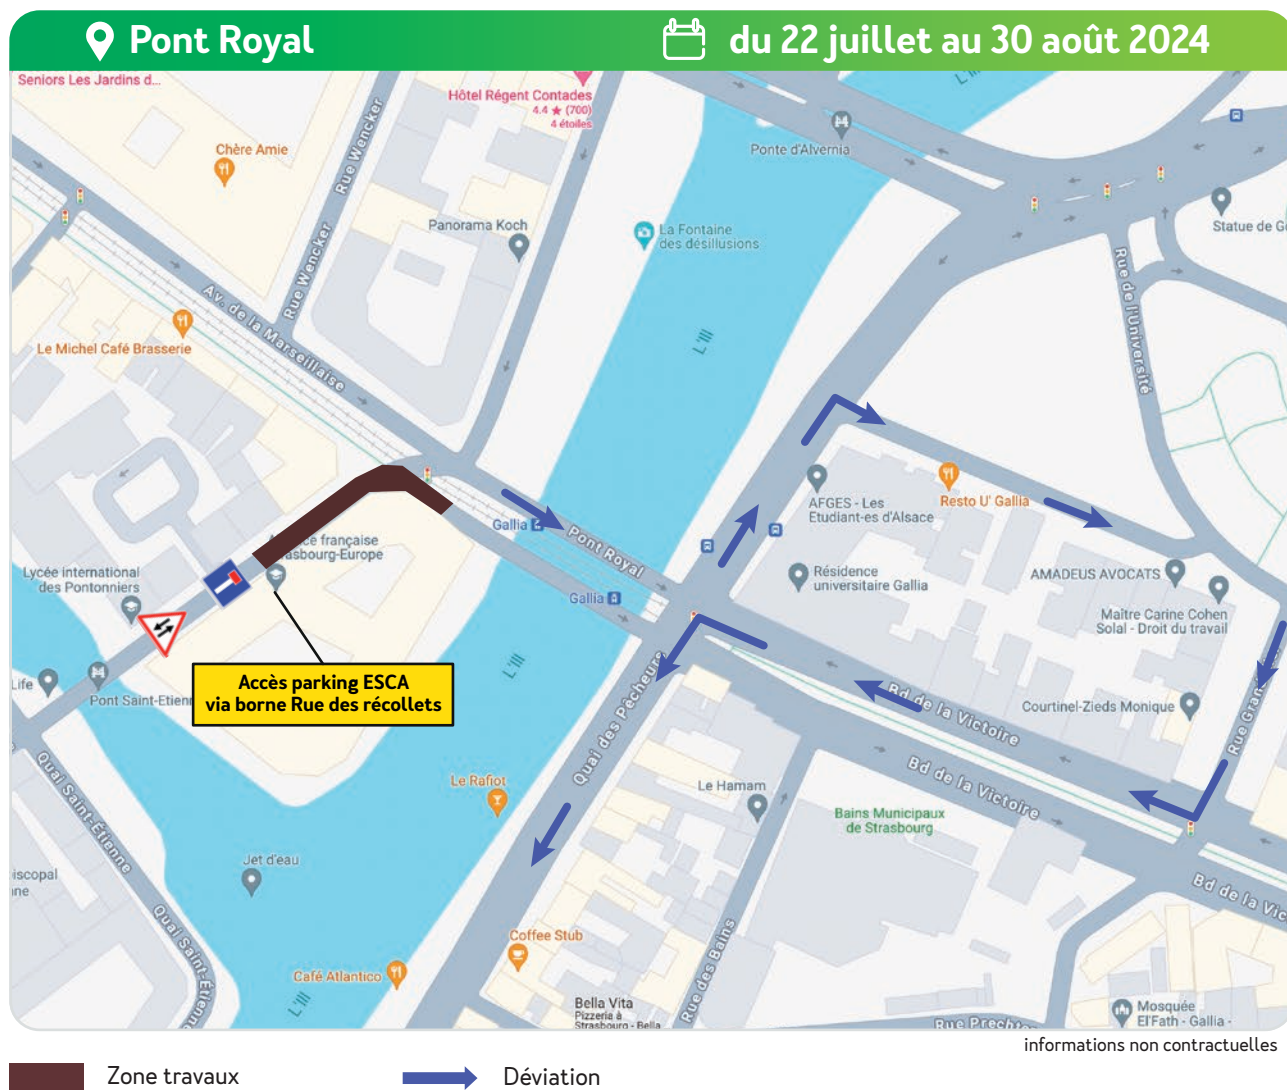

Dans le cadre de l'extension de son réseau de chaleur, Strasbourg Centre Énergies effectuera des travaux **en juillet 2024, et ce sur une durée de 6 semaines.**

Nous vous prions de bien vouloir nous excuser pour la gêne occasionnée et vous remercions d'avance de votre compréhension.

📍 Accès parking ESCA

📅 du 22 juillet au 30 août 2024

informations non contractuelles

■ Zone travaux

➡ Déviation

L'énergie est notre avenir, économisons-la !

une question, un problème à signaler :  
03 88 75 22 10 ou [travaux@r-sce.fr](mailto:travaux@r-sce.fr)