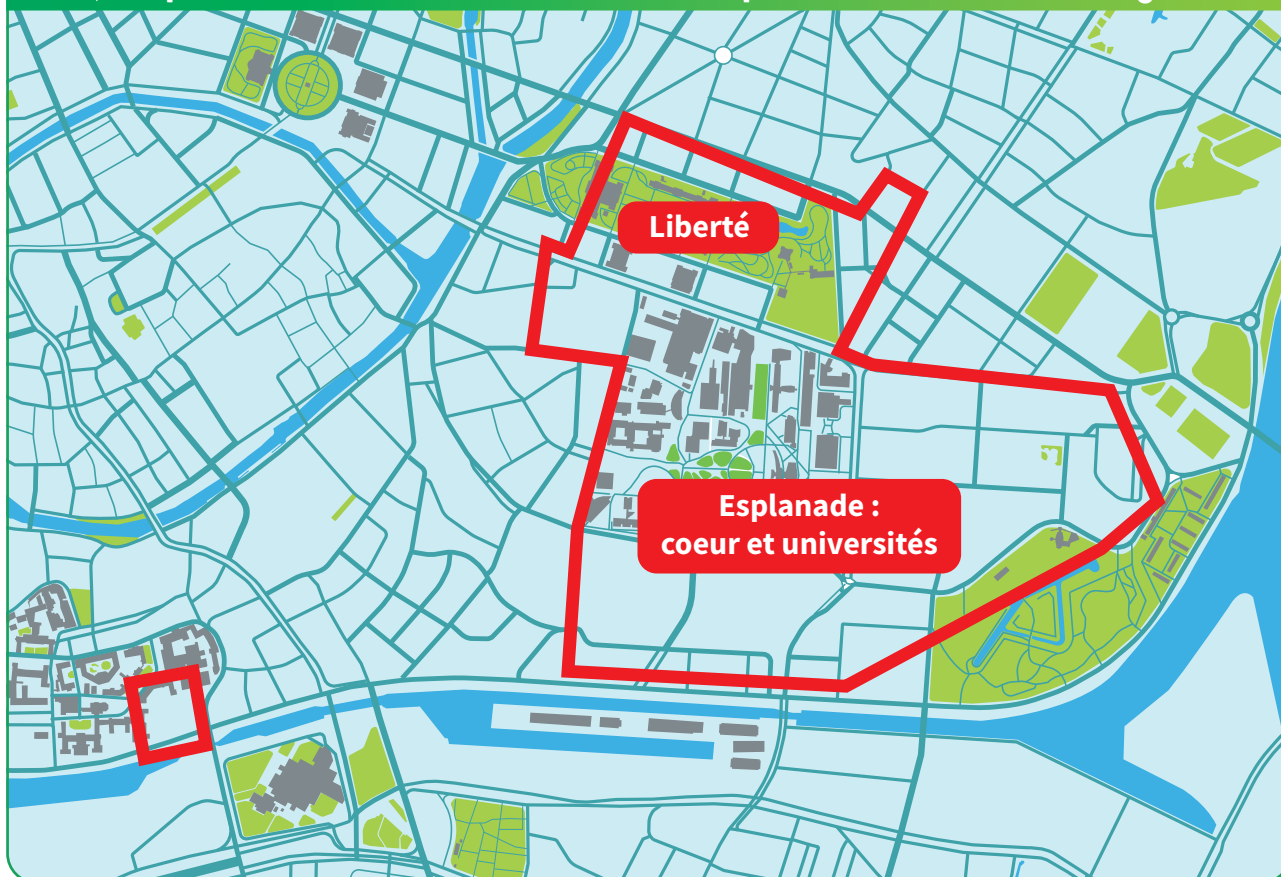

Ces opérations, programmées en période estivale, nécessiteront l'arrêt du réseau dans le secteur **Esplanade**, du **12 au 21 juillet** (cf. plan ci-dessous).

La liste détaillée des bâtiments coupés figure en page 2 de ce document.

📍 Esplanade

Coupure réseau du 12 au 21 juillet

Nos équipes s'engagent à tout mettre en œuvre pour limiter la gêne occasionnée, notamment en redémarrant dès que possible certaines zones en fonction de l'avancement des travaux.