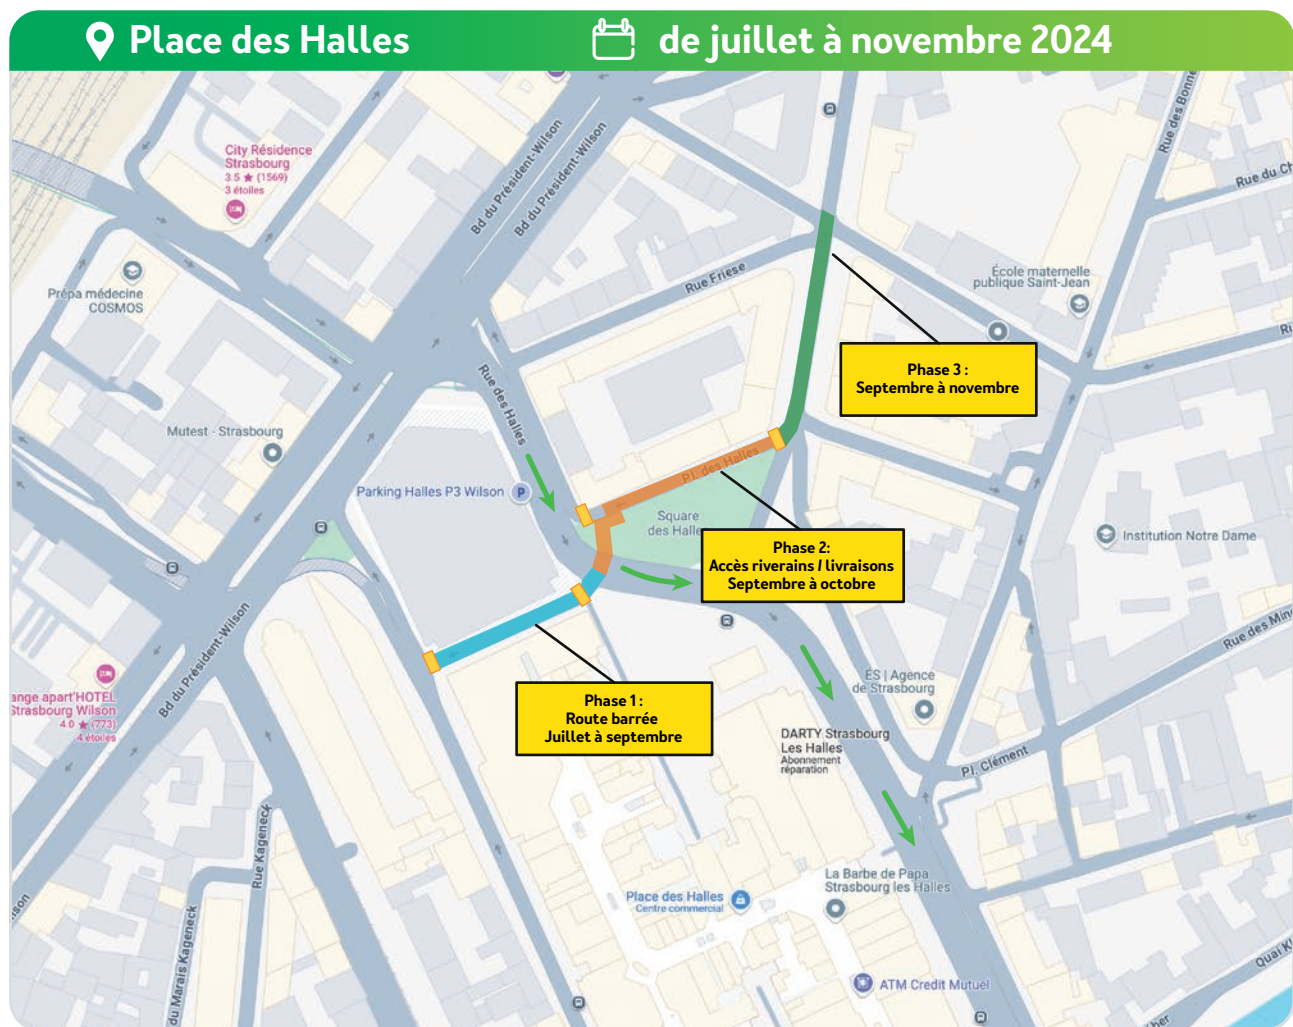

Dans le cadre de l'extension du réseau de chaleur, Strasbourg Centre Énergies effectuera des travaux **de juillet à novembre 2024**.

Nous vous prions de bien vouloir nous excuser pour la gêne occasionnée et vous remercions d'avance de votre compréhension.

- Zone travaux phase 1
- Route barrée
- Zone travaux phase 2
- Zone travaux phase 3
- Sens de circulation maintenu

une question, un problème à signaler :
03 88 75 22 10 ou travaux@r-sce.fr

**VOTRE CONTACT
PENDANT LES TRAVAUX**