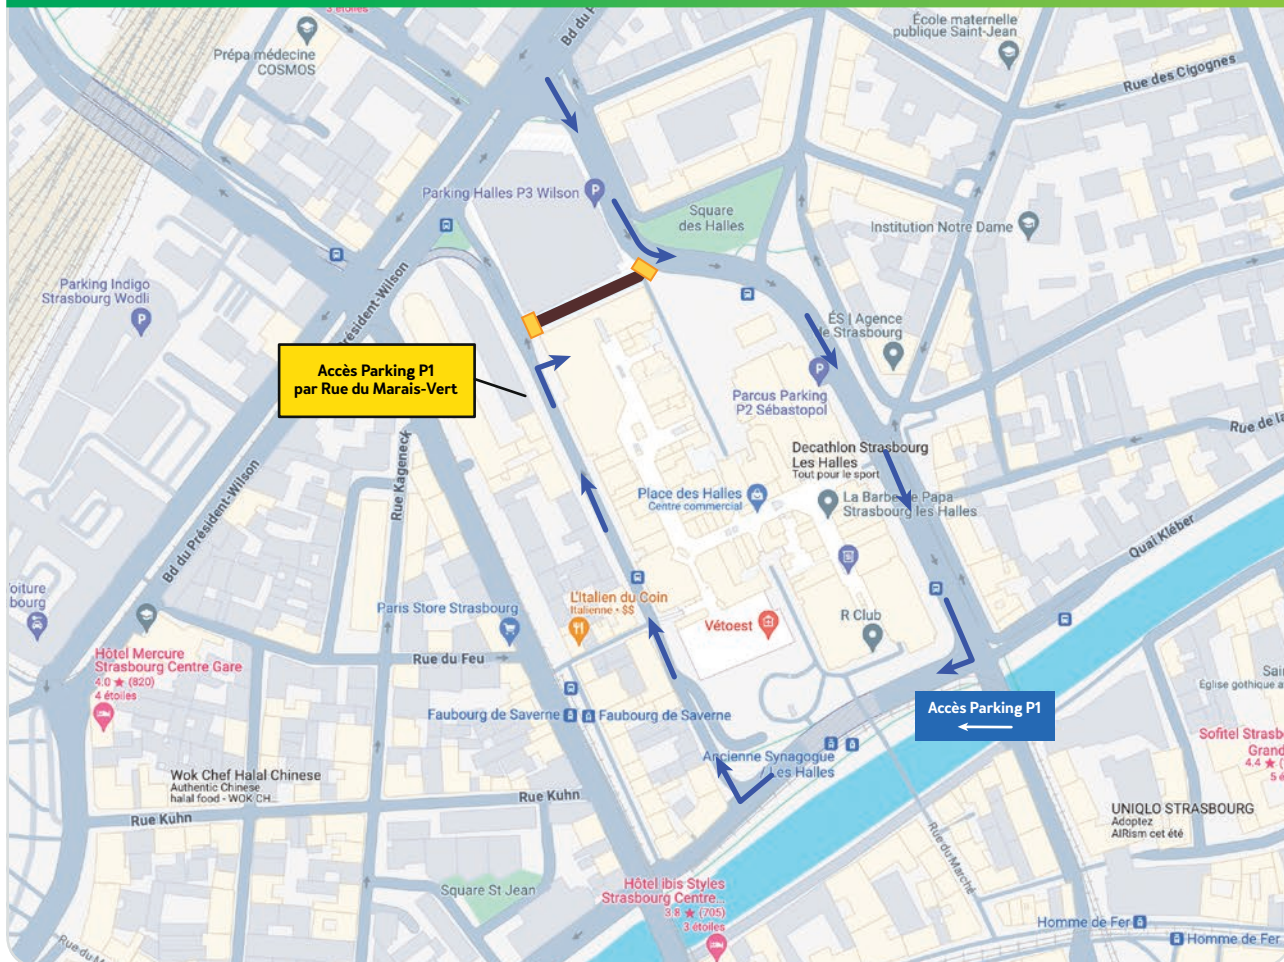

📍 Accès parking P1 des Halles

📅 de juillet à septembre 2024

informations non contractuelles

■ Zone travaux

■ Route barrée

➡ Déviation

une question, un problème à signaler :
03 88 75 22 10 ou travaux@r-sce.fr

**VOTRE CONTACT
PENDANT LES TRAVAUX**

**M. YANN MONTAGNE
07 85 65 13 66
YMONTAGNE@R-SCE.FR**