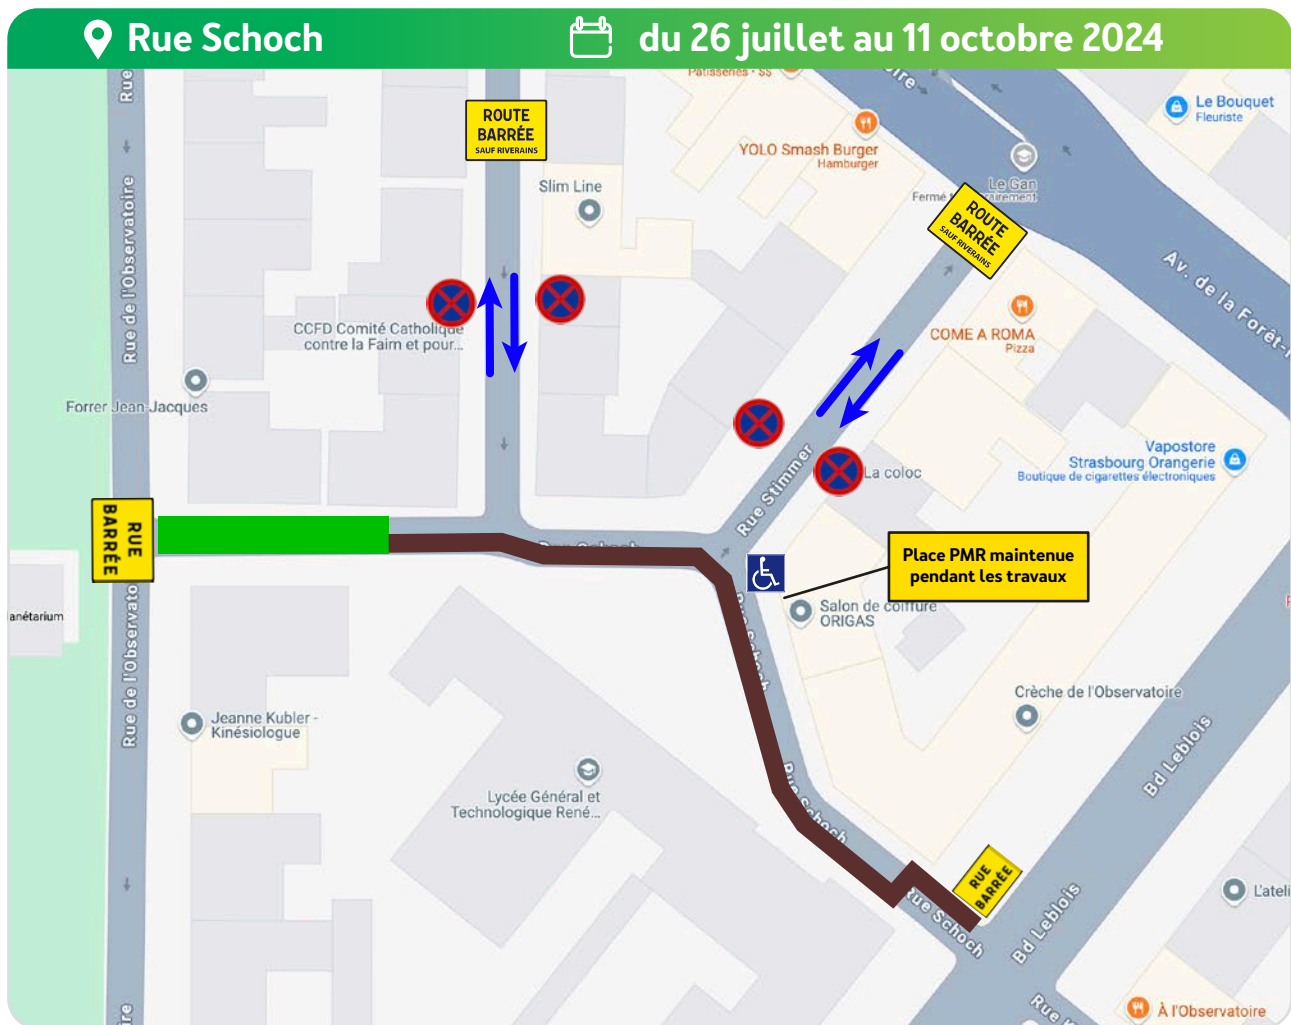

INFORMATIONS TRAVAUX RÉSEAU DE CHALEUR

Dans le cadre de l'extension de son réseau de chaleur, Strasbourg Centre Énergies effectuera des travaux **de juillet à octobre 2024, et ce sur une durée de 11 semaines.**

Nous vous prions de bien vouloir nous excuser pour la gêne occasionnée et vous remercions d'avance de votre compréhension.

-  Zone travaux
-  Zone de stock
-  Circulation en double sens

une question, un problème à signaler :
03 88 75 22 10 ou travaux@r-sce.fr