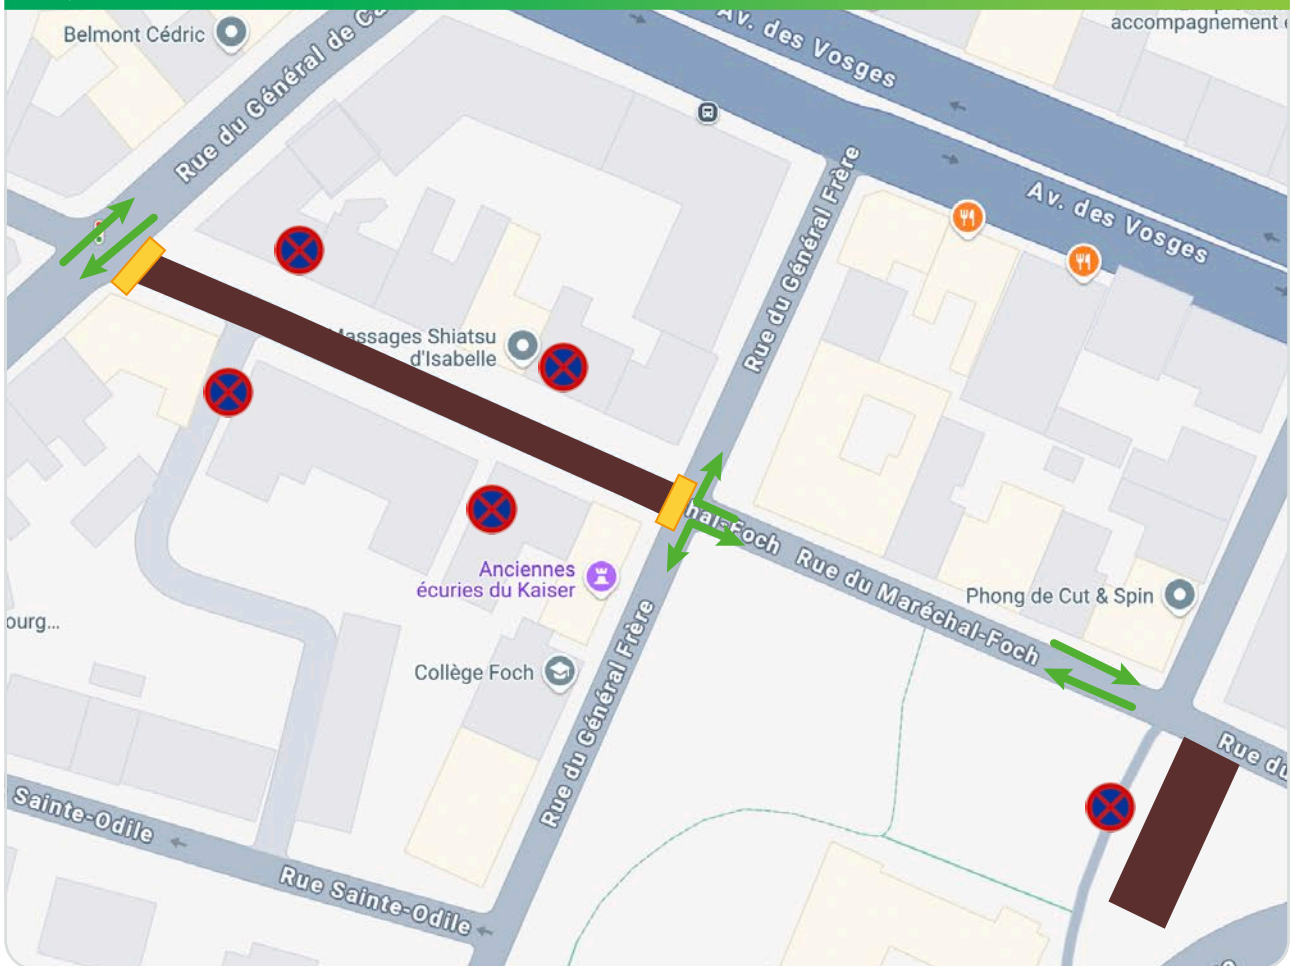

Dans le cadre de l'extension du réseau de chaleur, Strasbourg Centre Énergies effectuera des travaux **à partir du 18 novembre au 20 décembre 2024**.

Nous vous prions de bien vouloir nous excuser pour la gêne occasionnée et vous remercions d'avance de votre compréhension.

📍 Rue du Maréchal-Foch

📅 du 18 novembre au 20 décembre 2024

- Zone travaux → Sens de circulation maintenu
■ Route barrée

informations non contractuelles

une question, un problème à signaler :
03 88 75 22 10 ou travaux@r-sce.fr