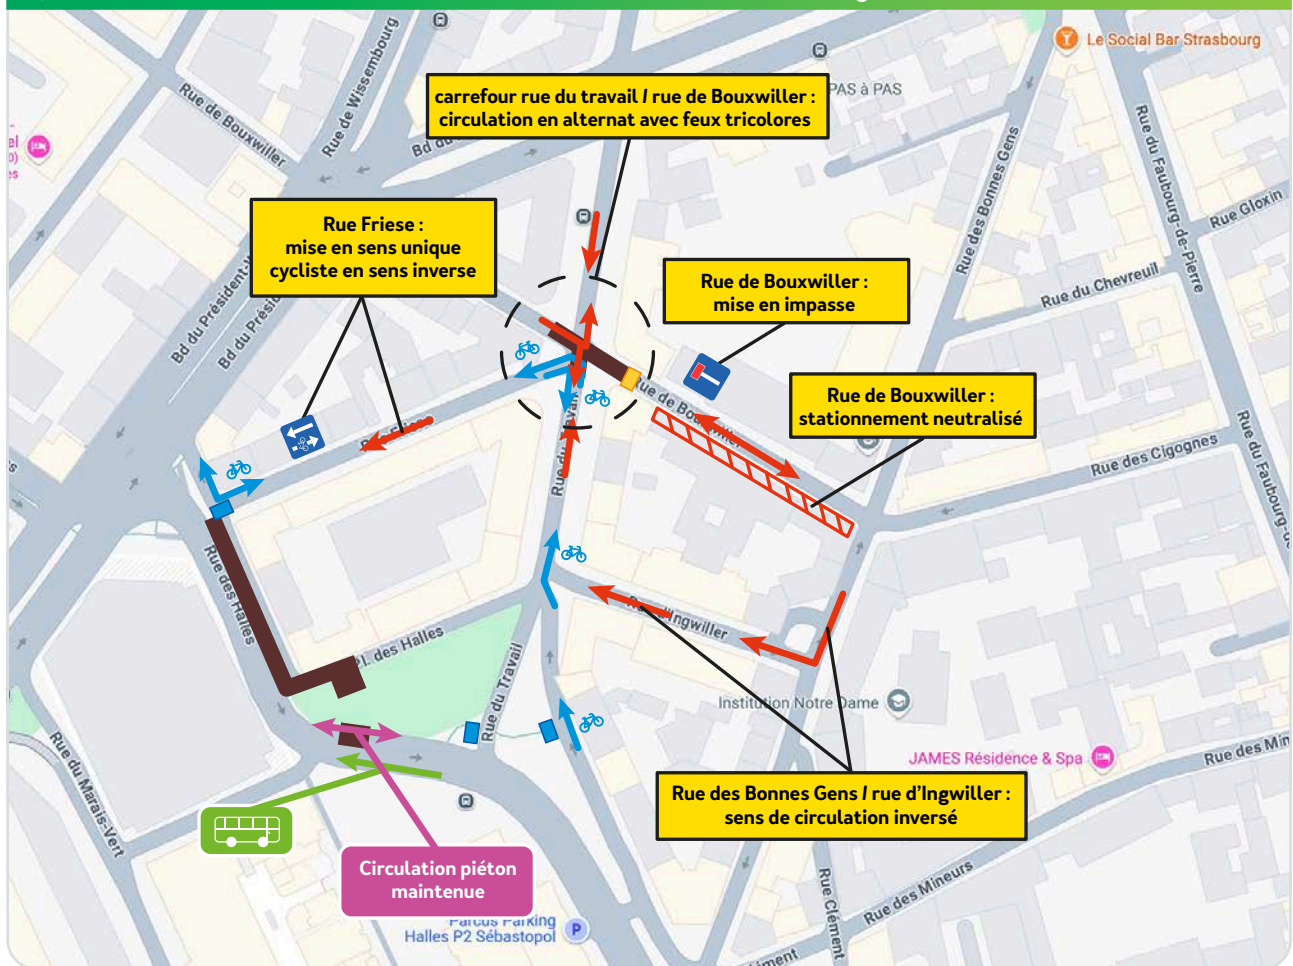

Dans le cadre de l'extension du réseau de chaleur, Strasbourg Centre Énergies effectuera des travaux **de janvier à mars 2025**.

Nous vous prions de bien vouloir nous excuser pour la gêne occasionnée et vous remercions d'avance de votre compréhension.

Place des Halles

du 09 janvier au 10 mars 2025

informations non contractuelles

- Zone travaux
- Route barrée
- Piste cyclable barrée
- Circulation véhicule léger
- Circulation cycle

une question, un problème à signaler :
03 88 75 22 10 ou travaux@r-sce.fr