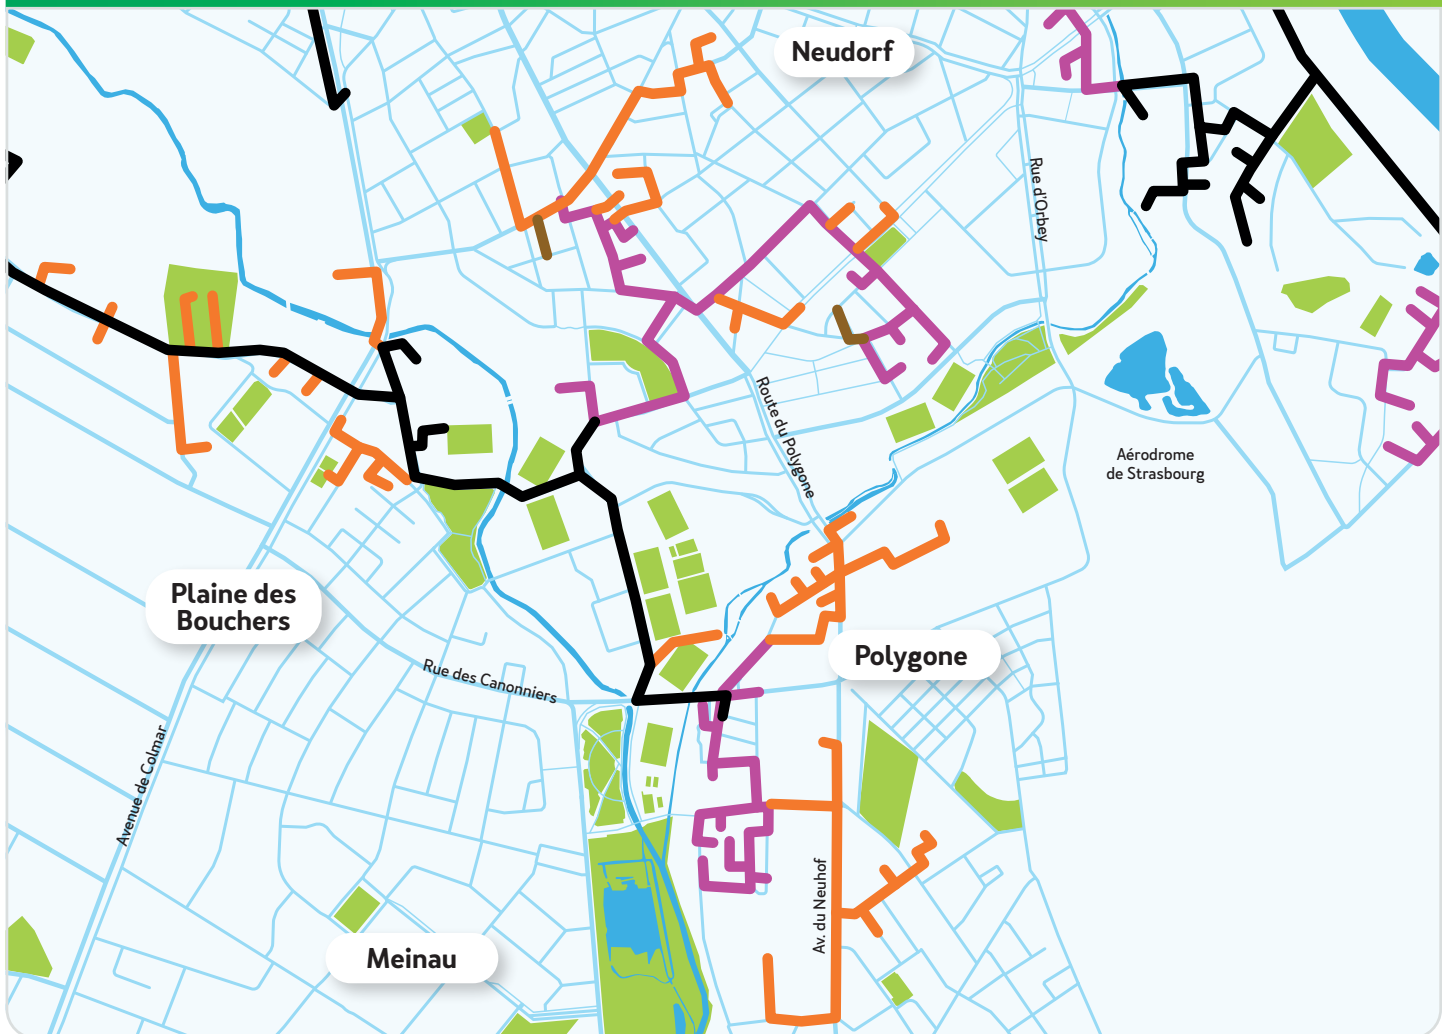

Le développement de réseau implique de importants travaux en voirie, qui entraîneront d'inévitables perturbations de la circulation. Le phasage prévisionnel des travaux prévus pour les prochains mois est présenté sur le plan ci-dessous.

Tracés et plannings prévisionnels susceptibles d'évoluer. Infos-travaux actualisés disponibles sur le site r-sce.fr

● Réseaux existants

● Pose 2025

● Développement 2026

2. Quartier Esplanade / Krutenau

Tracés et plannings prévisionnels susceptibles d'évoluer. Infos-travaux actualisés disponibles sur le site r-sce.fr

- Réseaux existants
- Pose 2025
- Développement 2026

3. Quartier Port du Rhin / Musau

Tracés et plannings prévisionnels susceptibles d'évoluer. Infos-travaux actualisés disponibles sur le site r-sce.fr

 Réseaux existants

 Pose 2025

 Développement 2026

4. Quartier Polygone / Meinau

Tracés et plannings prévisionnels susceptibles d'évoluer. Infos-travaux actualisés disponibles sur le site r-sce.fr

-  Réseaux existants
-  Pose 2025
-  Développement 2026