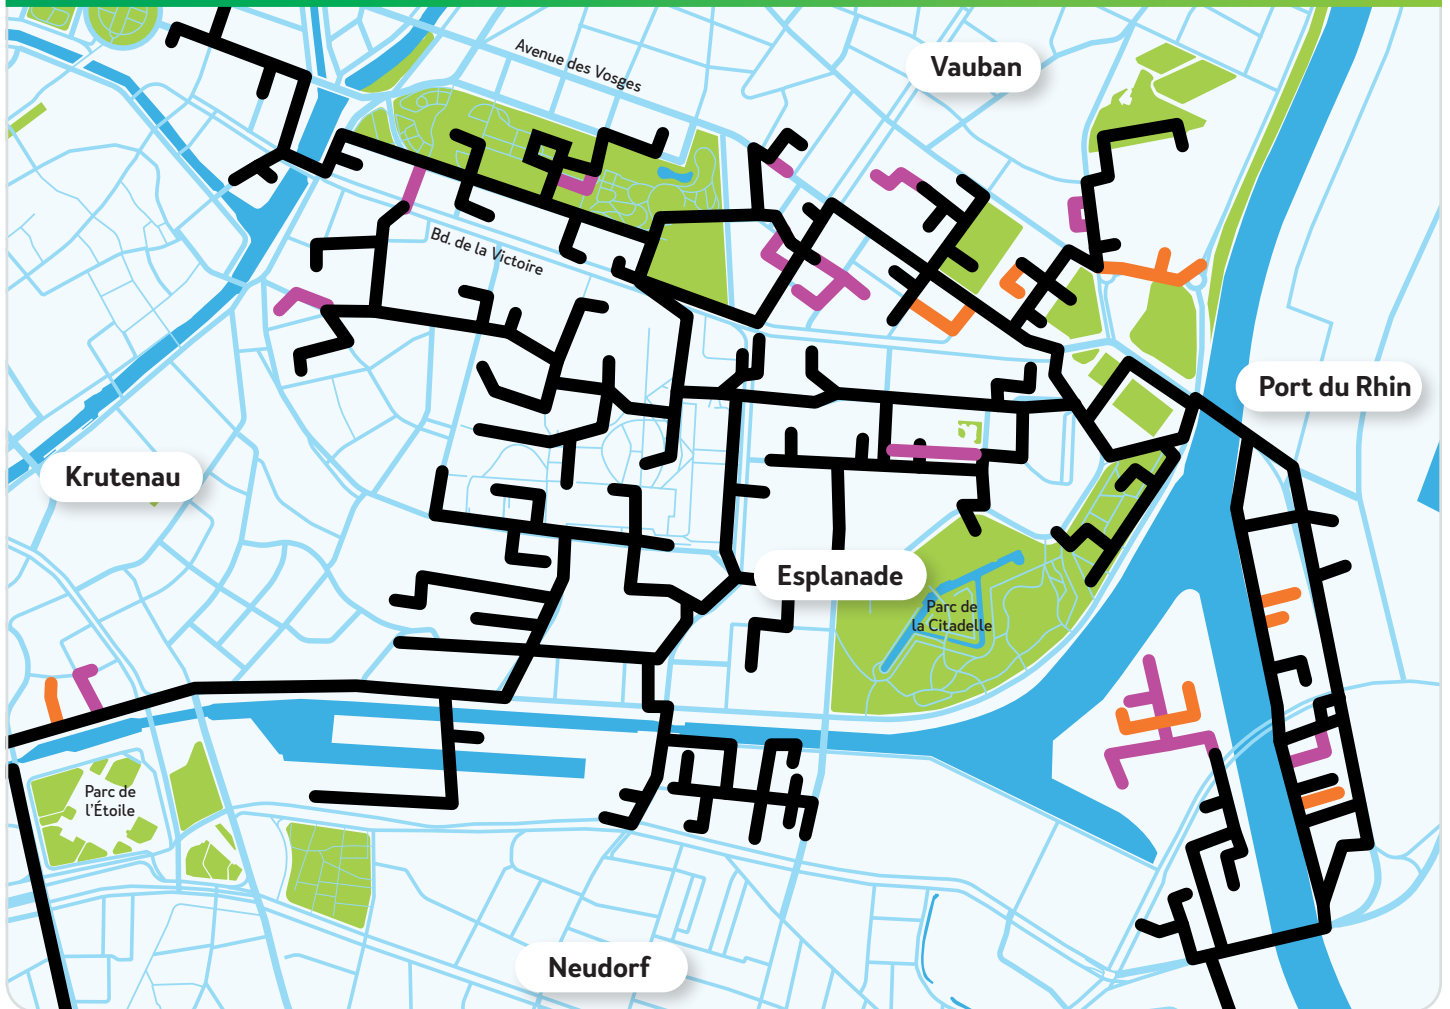

Plan de développement 2025 / 2026

Tracés et plannings prévisionnels susceptibles d'évoluer. Infos-travaux actualisés disponibles sur le site r-sce.fr

● Réseaux existants

● Pose 2025

● Développement 2026

1. Quartier des Halles

Tracés et plannings prévisionnels susceptibles d'évoluer. Infos-travaux actualisés disponibles sur le site r-sce.fr

● Réseaux existants

● Pose 2025

● Développement 2026

2. Quartier Esplanade / Krutenau

Tracés et plannings prévisionnels susceptibles d'évoluer. Infos-travaux actualisés disponibles sur le site r-sce.fr

- Réseaux existants
- Pose 2025
- Développement 2026

3. Quartier Port du Rhin / Musau

Tracés et plannings prévisionnels susceptibles d'évoluer. Infos-travaux actualisés disponibles sur le site r-sce.fr

 Réseaux existants

 Pose 2025

 Développement 2026

4. Quartier Polygone / Meinau

Tracés et plannings prévisionnels susceptibles d'évoluer. Infos-travaux actualisés disponibles sur le site r-sce.fr

-  Réseaux existants
-  Pose 2025
-  Développement 2026