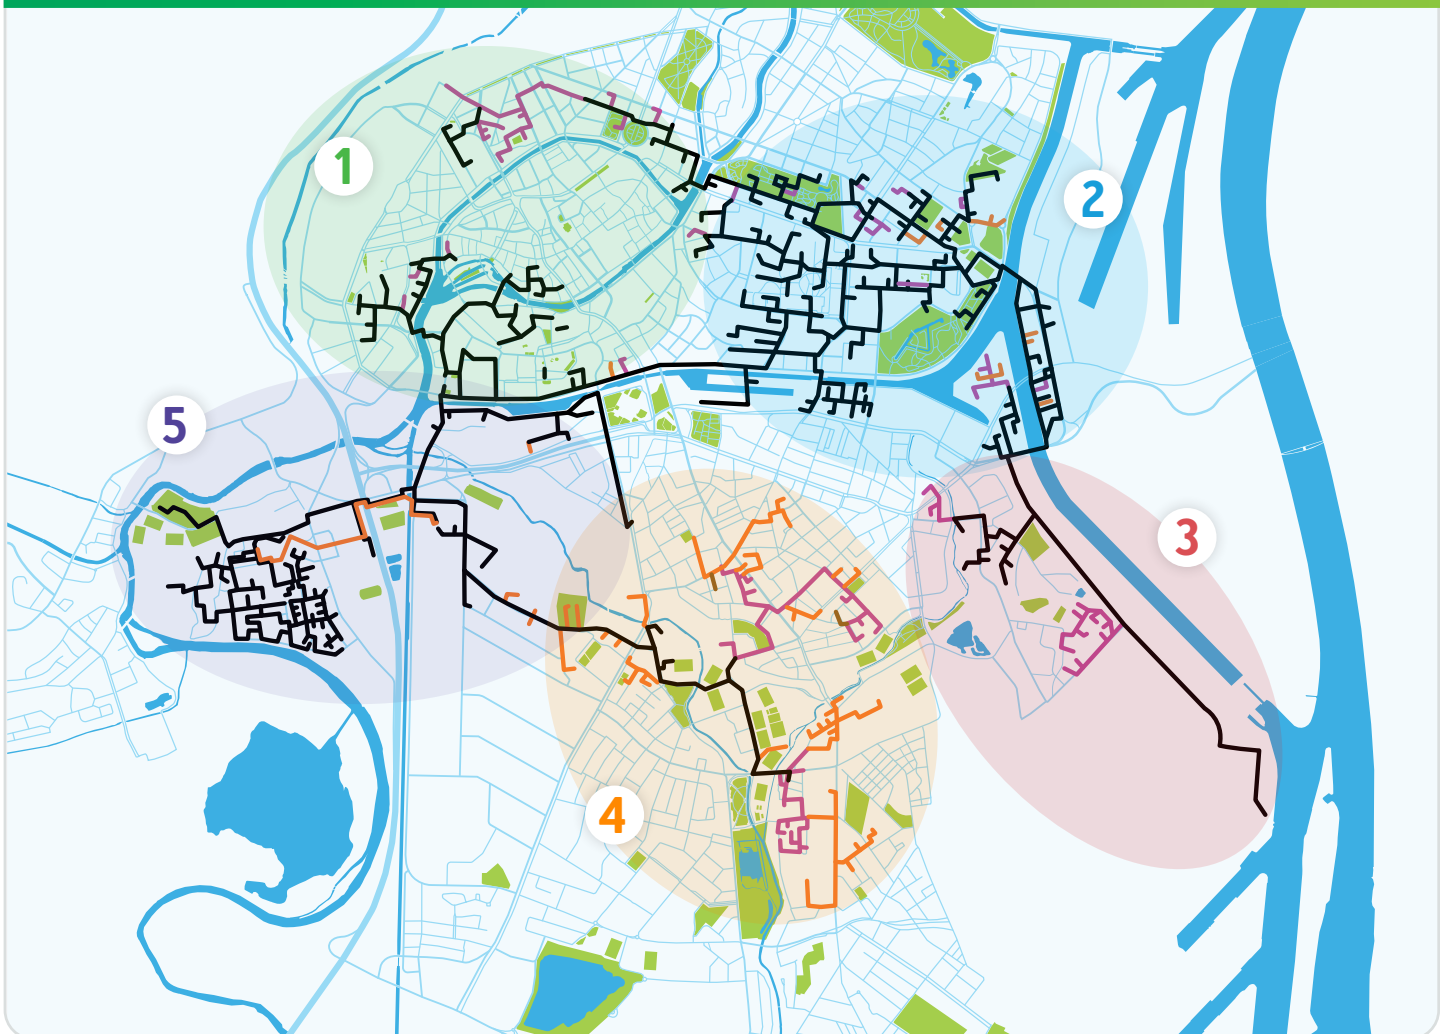

LA LETTRE DE VOTRE RÉSEAU DE CHALEUR URBAIN

Depuis 2022, Strasbourg Centre Energies développe le réseau de chaleur dans les quartiers du centre et dans un large arc extérieur qui s'étend au sud, à l'est et au nord. Ce réseau apporte une contribution majeure à la décarbonation de notre territoire et permettra au plus grand nombre possible d'habitants, d'entreprises et bâtiments publics d'accéder à un mode de chauffage responsable, à coût maîtrisé et stabilisé dans le temps.

Le développement de réseau implique de importants travaux en voirie, qui entraîneront d'inévitables perturbations de la circulation. Le phasage prévisionnel des travaux prévus pour les prochains mois est présenté sur le plan ci-dessous.

Plan de développement 2025 / 2026

Tracés et plannings prévisionnels susceptibles d'évoluer. Infos-travaux actualisés disponibles sur le site r-sce.fr

● Réseaux existants

● Pose 2025

● Développement 2026

1. Quartier des Halles

📍 5. Quartier Elsau

Tracés et plannings prévisionnels susceptibles d'évoluer. Infos-travaux actualisés disponibles sur le site r-sce.fr

- Réseaux existants
- Pose 2025
- Développement 2026