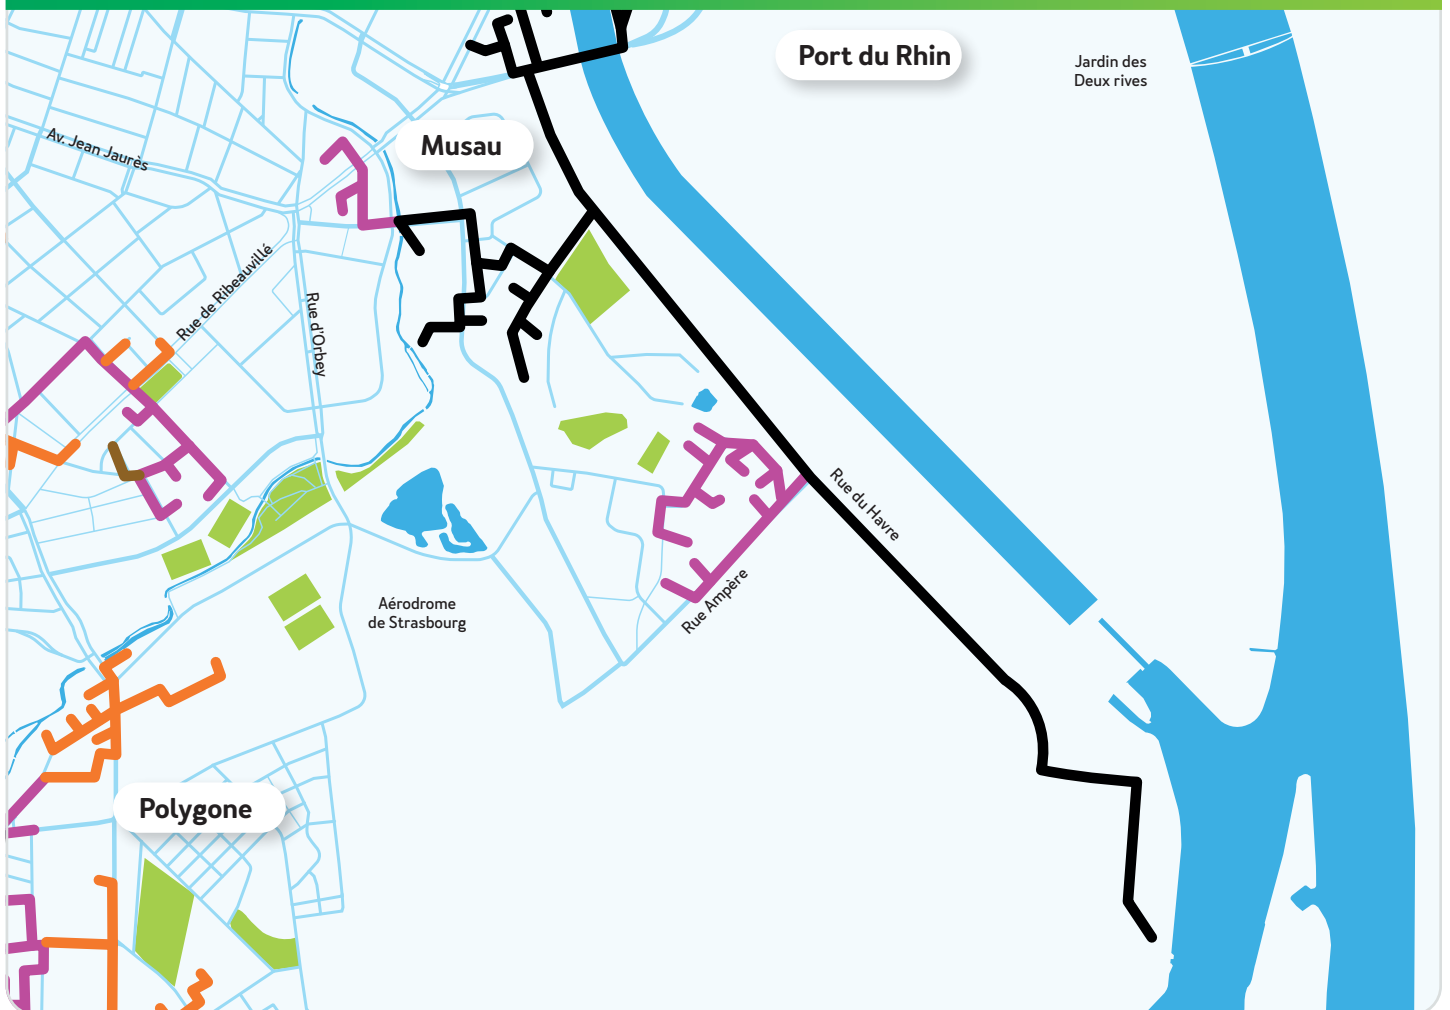

Plan de développement 2025 / 2026

Tracés et plannings prévisionnels susceptibles d'évoluer. Infos-travaux actualisés disponibles sur le site r-sce.fr

● Réseaux existants

● Pose 2025

● Développement 2026

1. Quartier des Halles

Tracés et plannings prévisionnels susceptibles d'évoluer. Infos-travaux actualisés disponibles sur le site r-sce.fr

● Réseaux existants

● Pose 2025

● Développement 2026

2. Quartier Esplanade / Krutenau

Tracés et plannings prévisionnels susceptibles d'évoluer. Infos-travaux actualisés disponibles sur le site r-sce.fr

- Réseaux existants
- Pose 2025
- Développement 2026

3. Quartier Port du Rhin / Musau

Tracés et plannings prévisionnels susceptibles d'évoluer. Infos-travaux actualisés disponibles sur le site r-sce.fr

 Réseaux existants