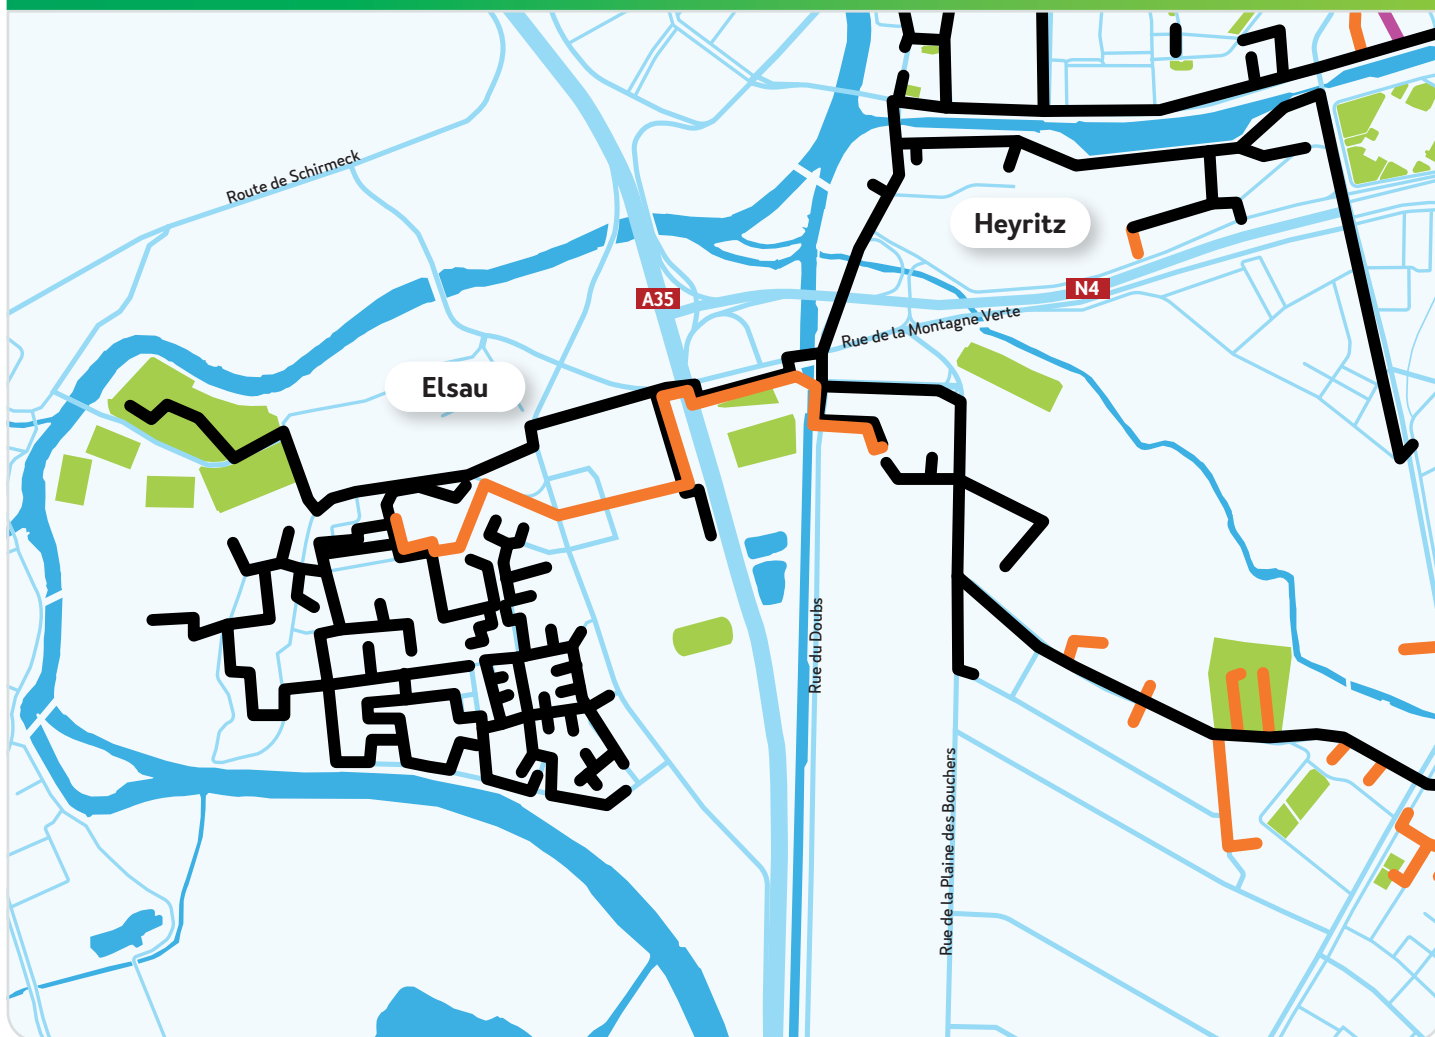

Le développement de réseau implique de importants travaux en voirie, qui entraîneront d'inévitables perturbations de la circulation. Le phasage prévisionnel des travaux prévus pour les prochains mois est présenté sur le plan ci-dessous.

- Réseaux existants
- Pose 2025
- Développement 2026

3. Quartier Port du Rhin / Musau

Tracés et plannings prévisionnels susceptibles d'évoluer. Infos-travaux actualisés disponibles sur le site r-sce.fr

 Réseaux existants

 Pose 2025

 Développement 2026

4. Quartier Polygone / Meinau

Tracés et plannings prévisionnels susceptibles d'évoluer. Infos-travaux actualisés disponibles sur le site r-sce.fr

-  Réseaux existants
-  Pose 2025
-  Développement 2026

📍 5. Quartier Elsau

Tracés et plannings prévisionnels susceptibles d'évoluer. Infos-travaux actualisés disponibles sur le site r-sce.fr

- Réseaux existants
- Pose 2025
- Développement 2026