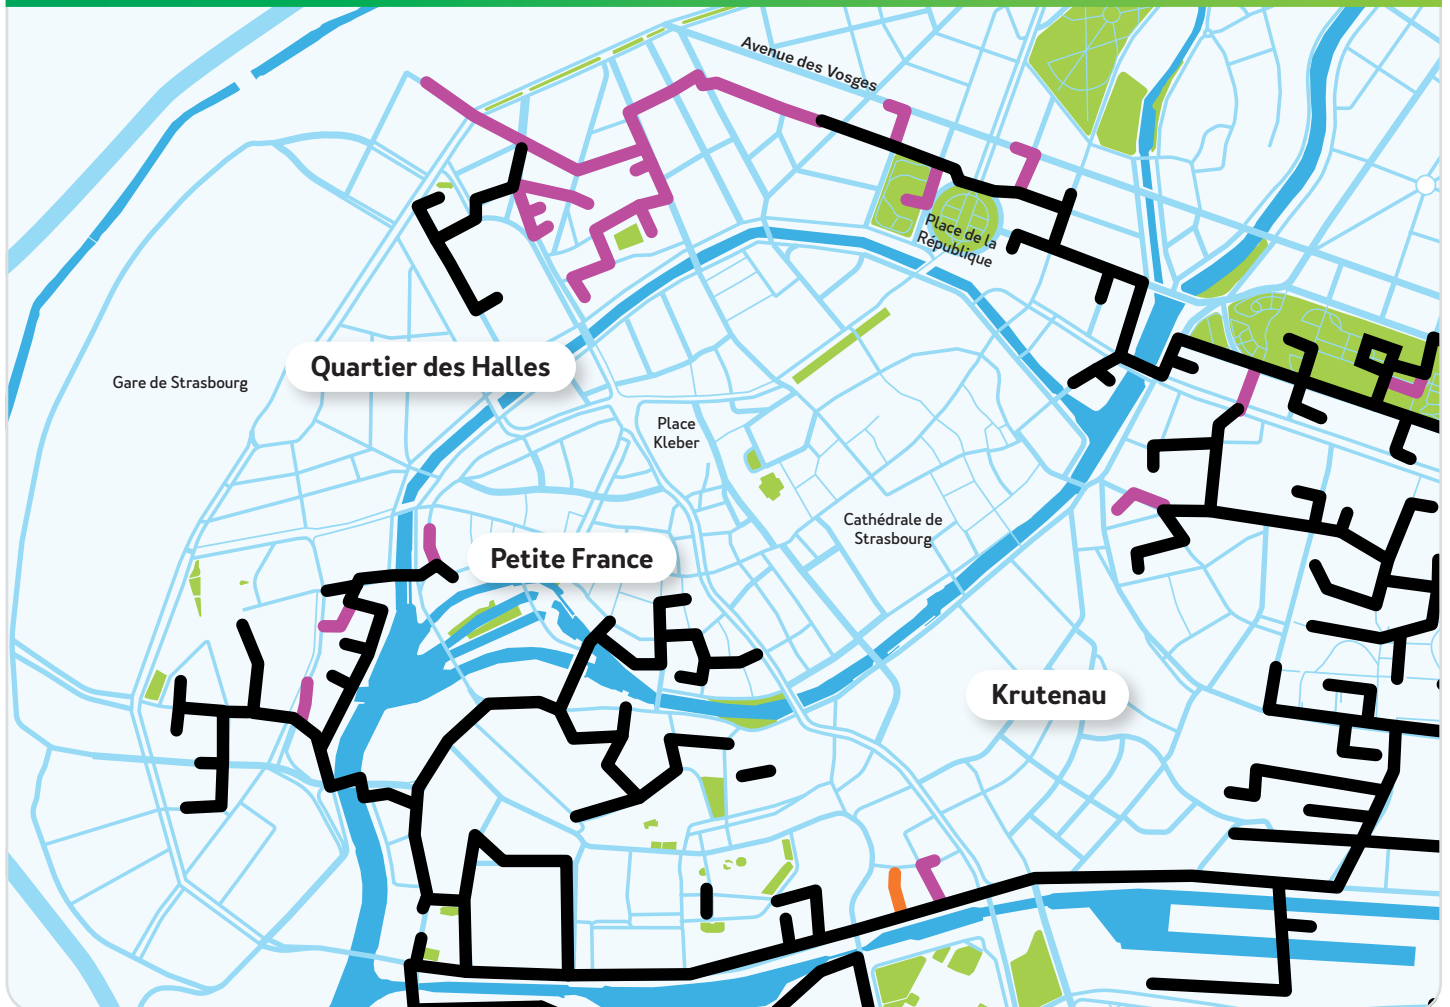

Plan de développement 2025 / 2026

Tracés et plannings prévisionnels susceptibles d'évoluer. Infos-travaux actualisés disponibles sur le site r-sce.fr

● Réseaux existants

● Pose 2025

● Développement 2026

1. Quartier des Halles

Tracés et plannings prévisionnels susceptibles d'évoluer. Infos-travaux actualisés disponibles sur le site r-sce.fr

● Réseaux existants

● Pose 2025

● Développement 2026

2. Quartier Esplanade / Krutenau

Tracés et plannings prévisionnels susceptibles d'évoluer. Infos-travaux actualisés disponibles sur le site r-sce.fr

- Réseaux existants
- Pose 2025
- Développement 2026

3. Quartier Port du Rhin / Musau

Tracés et plannings prévisionnels susceptibles d'évoluer. Infos-travaux actualisés disponibles sur le site r-sce.fr

 Réseaux existants