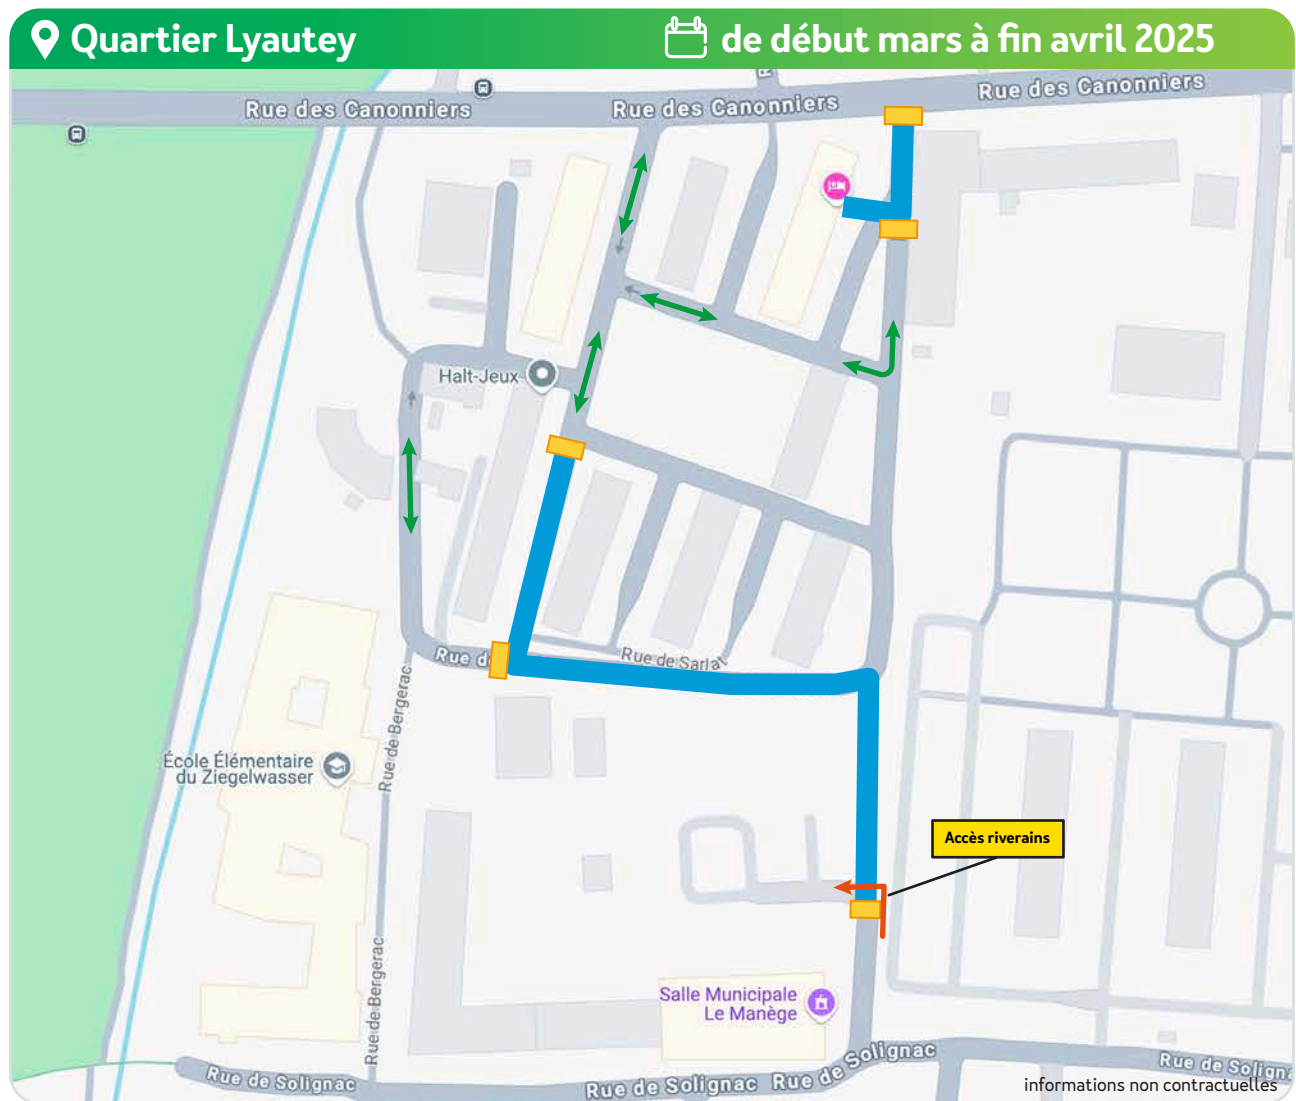

INFORMATIONS TRAVAUX RÉSEAU DE CHALEUR

Dans le cadre de l'extension du réseau de chaleur, Strasbourg Centre Énergies effectuera des travaux **de début mars à fin avril 2025**, et ce pour une durée de 8 semaines.

Nous vous prions de bien vouloir nous excuser pour la gêne occasionnée et vous remercions d'avance de votre compréhension.

- Zones travaux
- Sens de circulation
- Route barrée
- Accès riverains

une question, un problème à signaler :
03 88 75 22 10 ou travaux@r-sce.fr