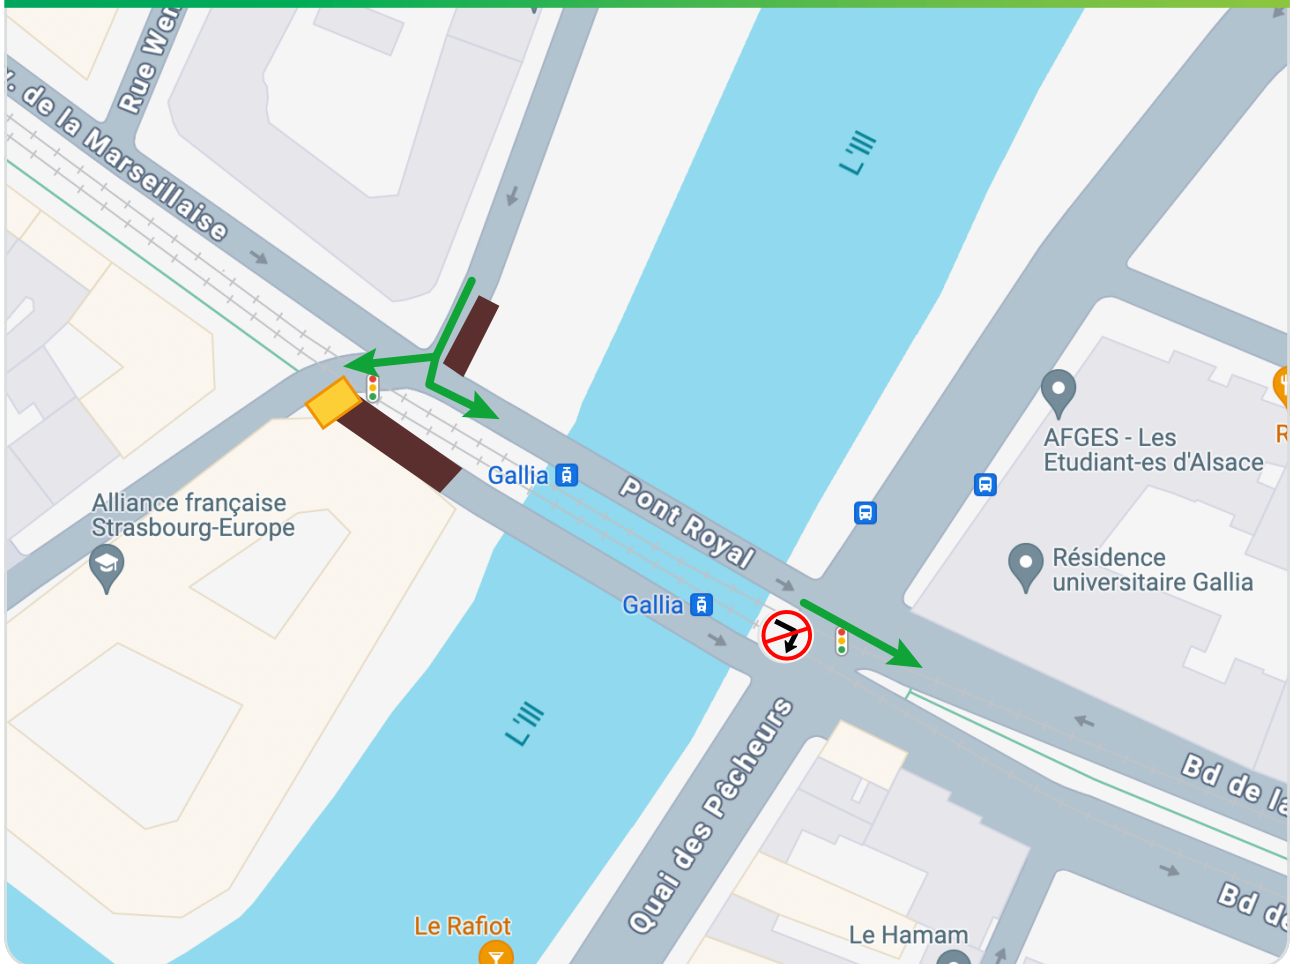

INFORMATIONS TRAVAUX RÉSEAU DE CHALEUR

Dans le cadre de l'extension de son réseau de chaleur, Strasbourg Centre Énergies effectuera des travaux **30 janvier à fin mars 2025, et ce sur une durée de 8 semaines.**

Nous vous prions de bien vouloir nous excuser pour la gêne occasionnée et vous remercions d'avance de votre compréhension.

📍 Pont Royal

📅 du 30 janvier à fin mars 2025

informations non contractuelles

■ Zone travaux