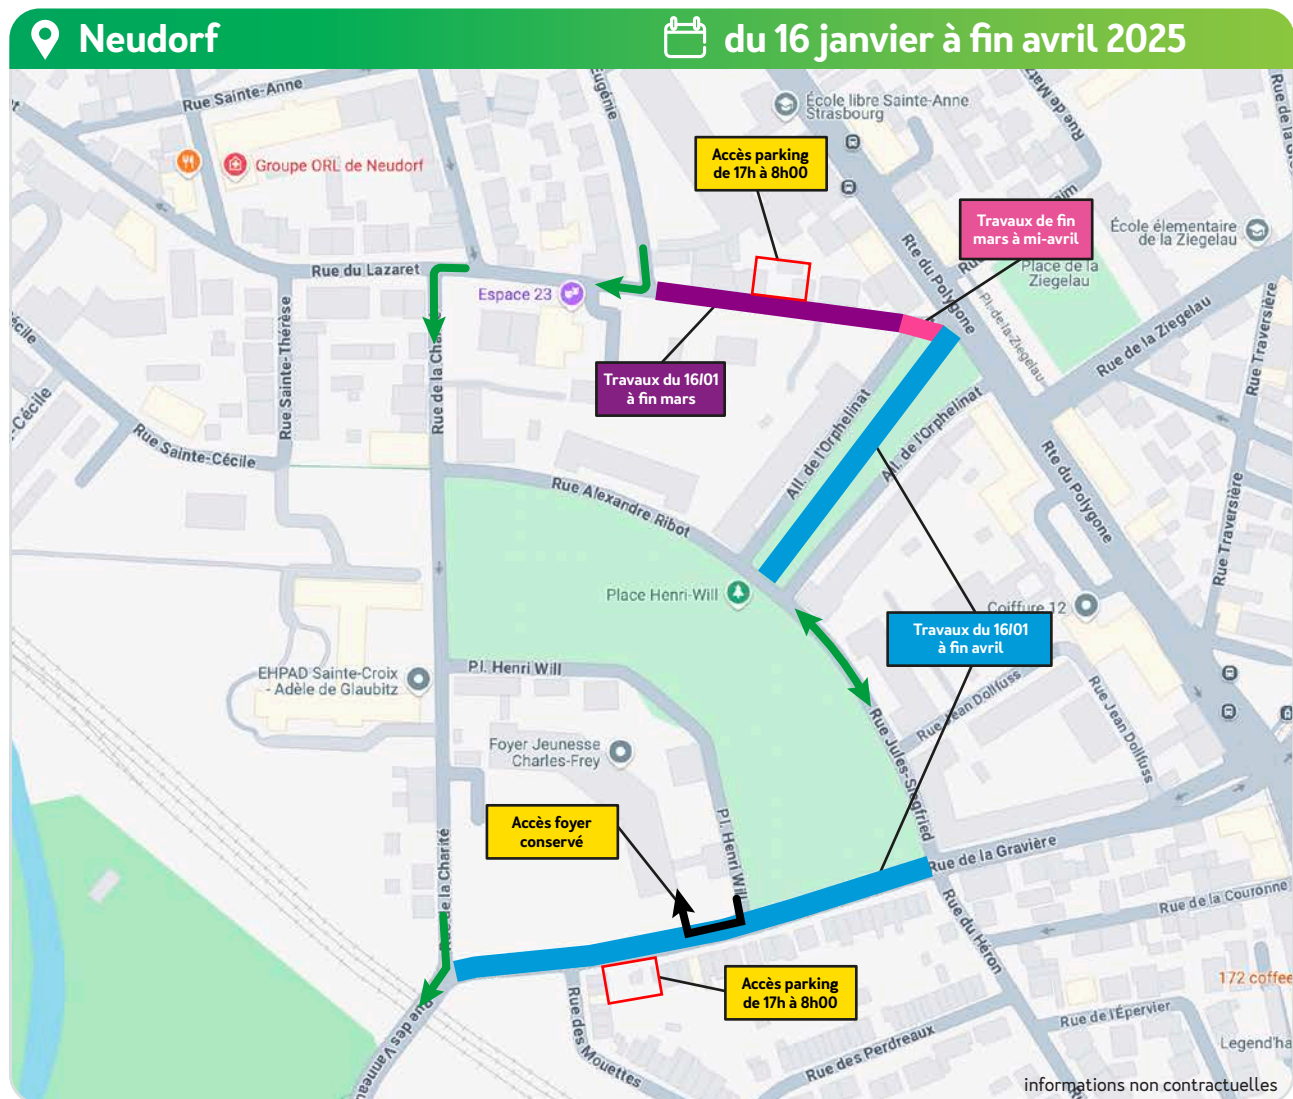

## INFORMATIONS TRAVAUX RÉSEAU DE CHALEUR

Dans le cadre de l'extension du réseau de chaleur, Strasbourg Centre Énergies effectuera des travaux **du 16 janvier à fin avril 2025**, et ce pour une durée de 14 semaines.

Nous vous prions de bien vouloir nous excuser pour la gêne occasionnée et vous remercions d'avance de votre compréhension.

■ ■ ■ Zones travaux

→ Sens de circulation

une question, un problème à signaler :  
03 88 75 22 10 ou [travaux@r-sce.fr](mailto:travaux@r-sce.fr)