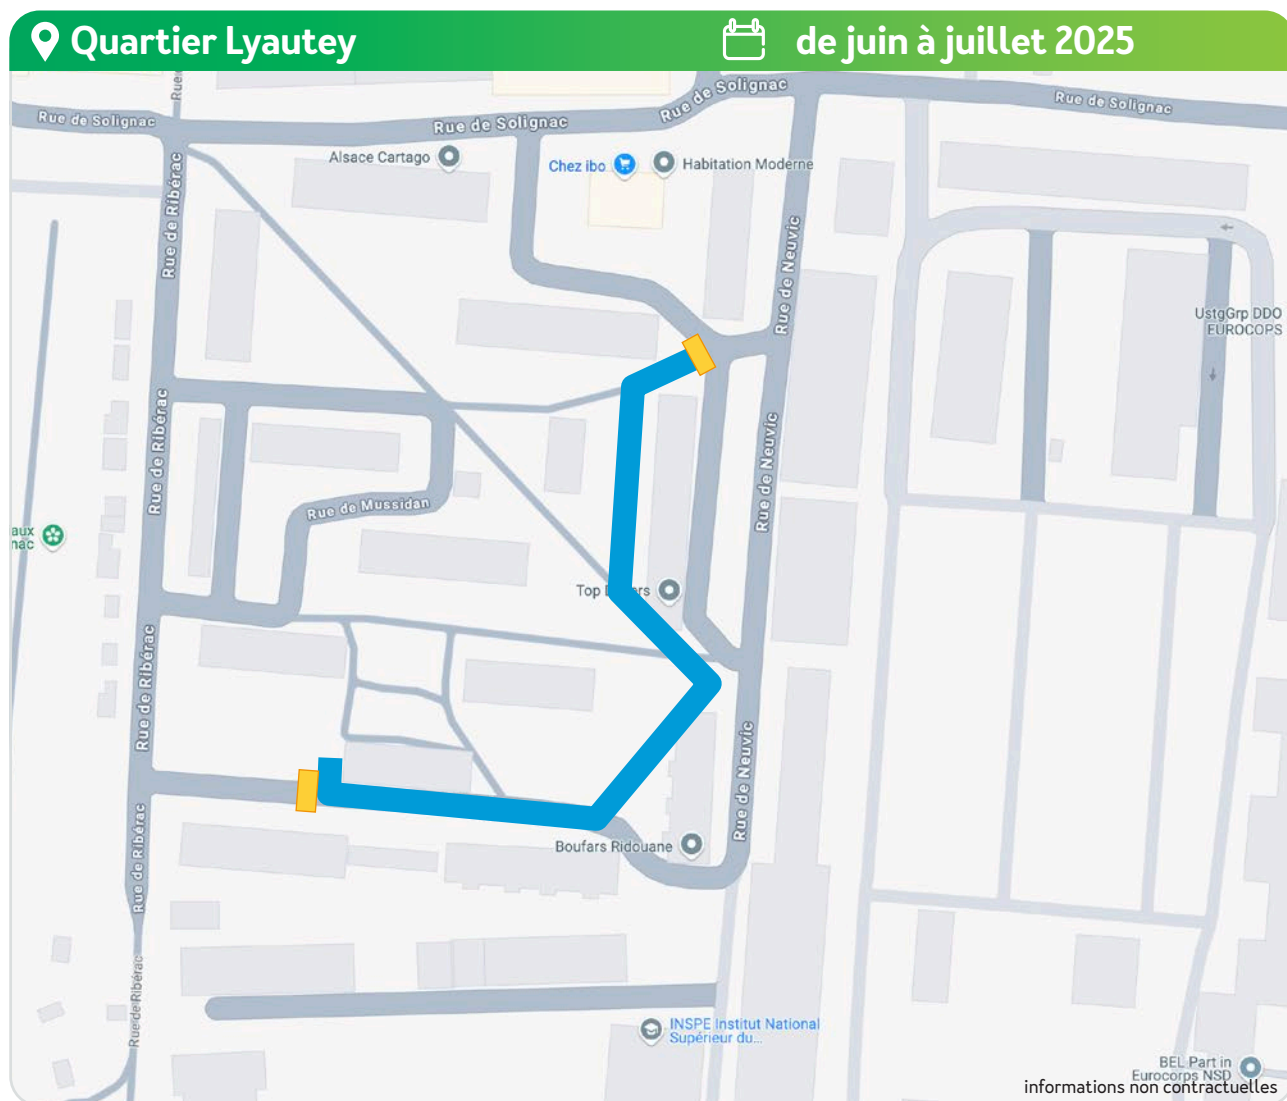

Dans le cadre de l'extension du réseau de chaleur, Strasbourg Centre Énergies effectuera des travaux **de juin à juillet**.

Nous vous prions de bien vouloir nous excuser pour la gêne occasionnée et vous remercions d'avance de votre compréhension.

L'énergie est notre avenir, économisons-la !

une question, un problème à signaler :
03 88 75 22 10 ou travaux@r-sce.fr

VOTRE CONTACT
PENDANT LES TRAVAUX

M. YANN MONTAGNE
07 85 65 13 66
YMONTAGNE@R-SCE.FR