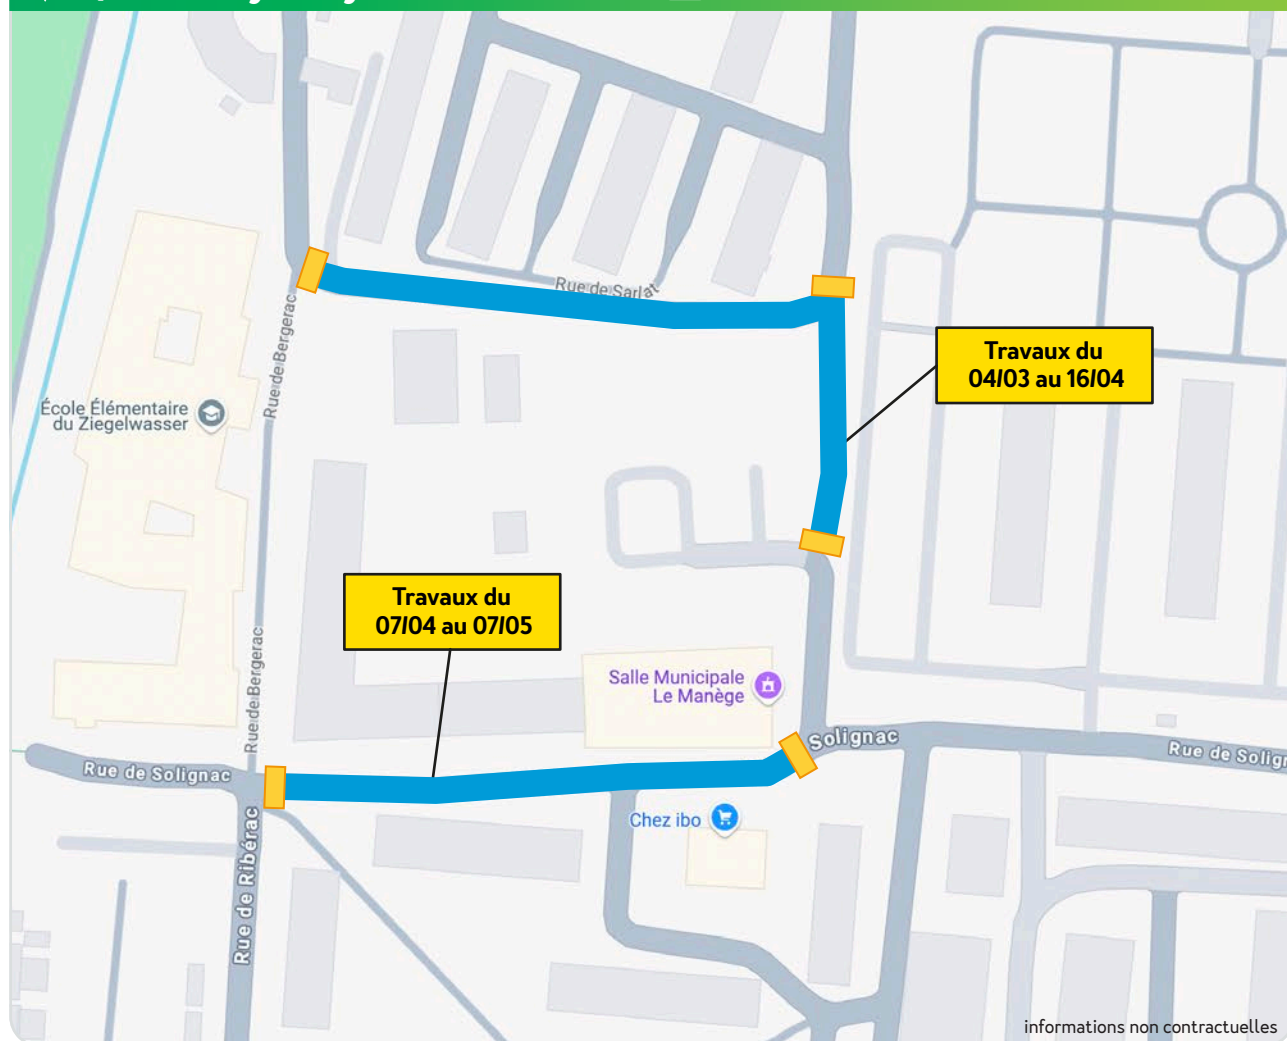

INFORMATIONS TRAVAUX RÉSEAU DE CHALEUR

Dans le cadre de l'extension du réseau de chaleur, Strasbourg Centre Énergies effectuera des travaux **du 04 mars à 07 mai 2025**, et ce pour une durée de 10 semaines.

Nous vous prions de bien vouloir nous excuser pour la gêne occasionnée et vous remercions d'avance de votre compréhension.

📍 Quartier Lyautey

📅 du 04 mars au 07 mai 2025

■ Zones travaux

■ Route barrée

une question, un problème à signaler :
03 88 75 22 10 ou travaux@r-sce.fr