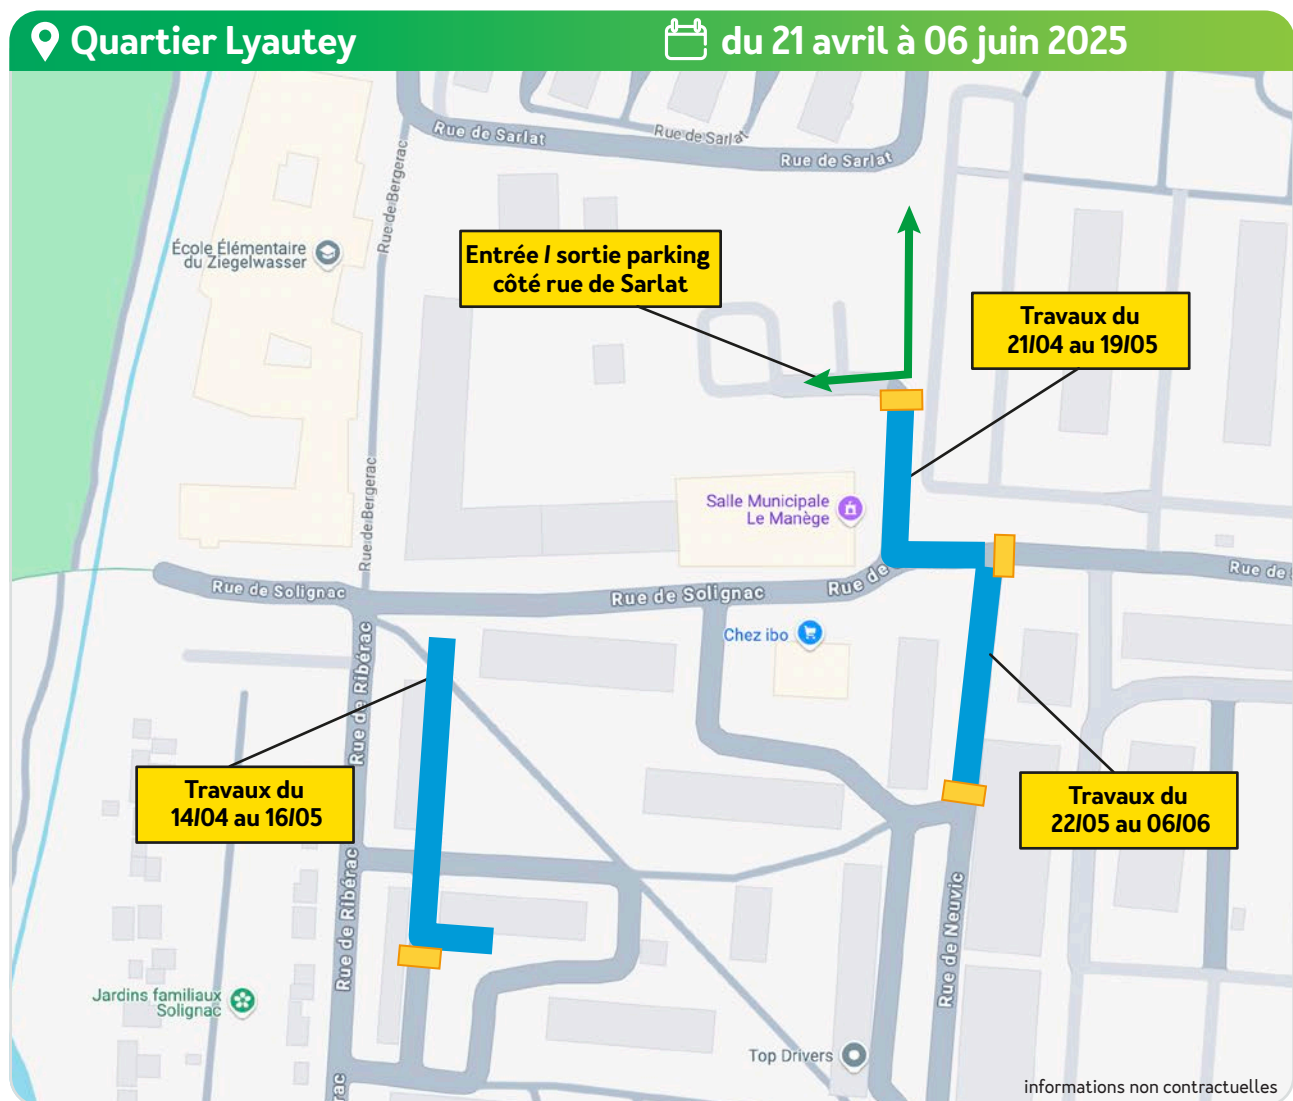

Dans le cadre de l'extension du réseau de chaleur, Strasbourg Centre Énergies effectuera des travaux **du 21 avril au 06 juin**, et ce pour une durée de 7 semaines.

Nous vous prions de bien vouloir nous excuser pour la gêne occasionnée et vous remercions d'avance de votre compréhension.

- Zones travaux
- Sens de circulation
- Route barrée

une question, un problème à signaler :
03 88 75 22 10 ou travaux@r-sce.fr

**VOTRE CONTACT
PENDANT LES TRAVAUX**

M. YANN MONTAGNE
07 85 65 13 66
YMONTAGNE@R-SCE.FR