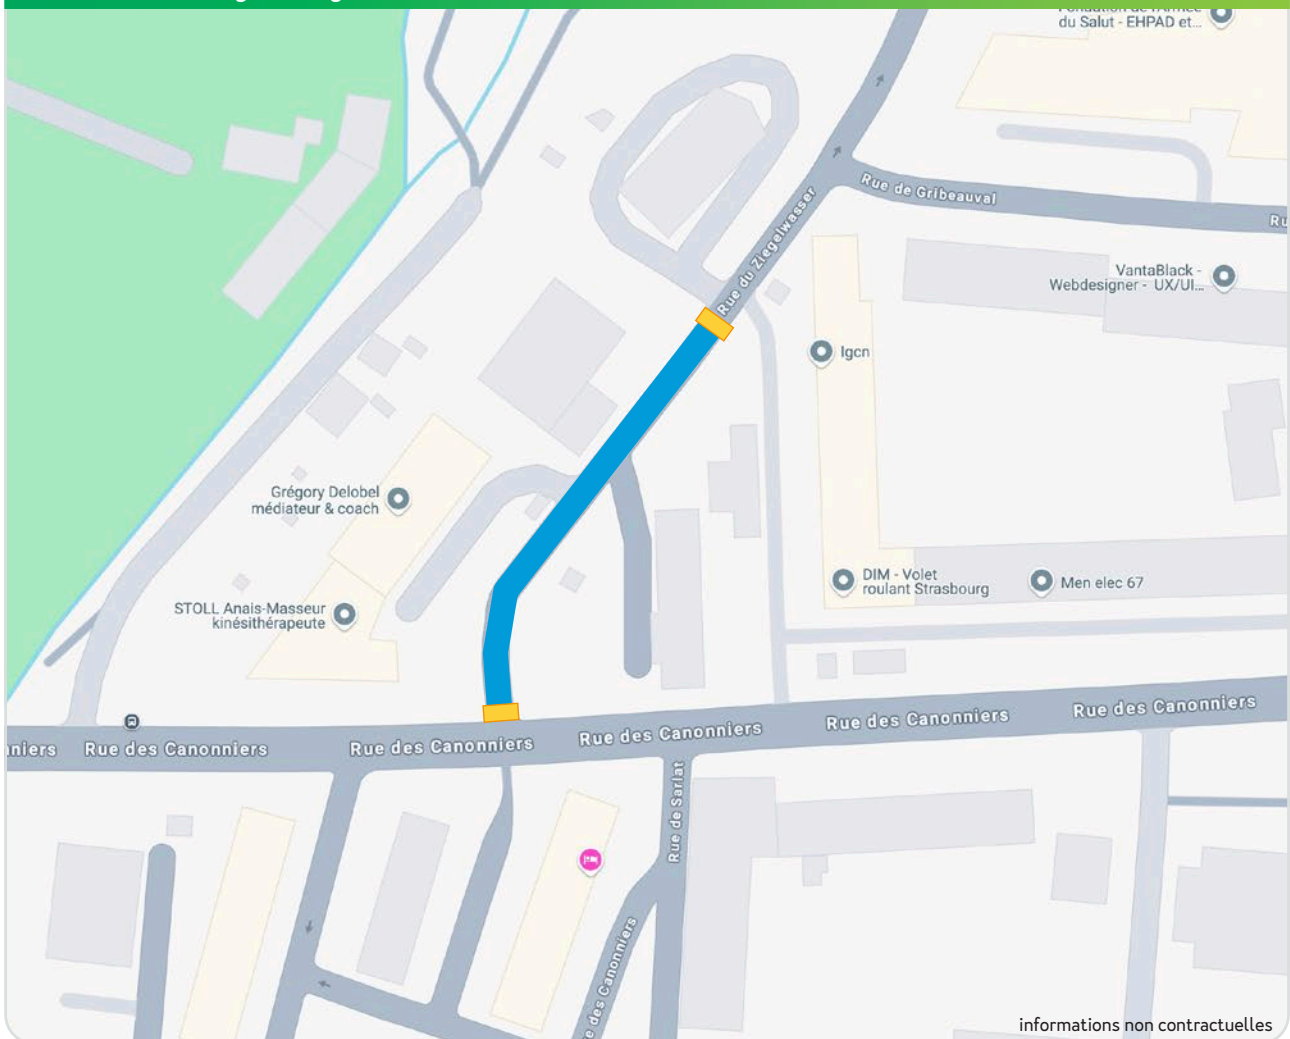

INFORMATIONS TRAVAUX RÉSEAU DE CHALEUR

Dans le cadre de l'extension du réseau de chaleur, Strasbourg Centre Énergies effectuera des travaux **du 20 mai au 08 août**, et ce pour une durée de 12 semaines

Nous vous prions de bien vouloir nous excuser pour la gêne occasionnée et vous remercions d'avance de votre compréhension.

📍 Quartier Lyautey

📅 du 20 mai au 08 août 2025

■ Zones travaux

■ Route barrée

une question, un problème à signaler :
03 88 75 22 10 ou travaux@r-sce.fr