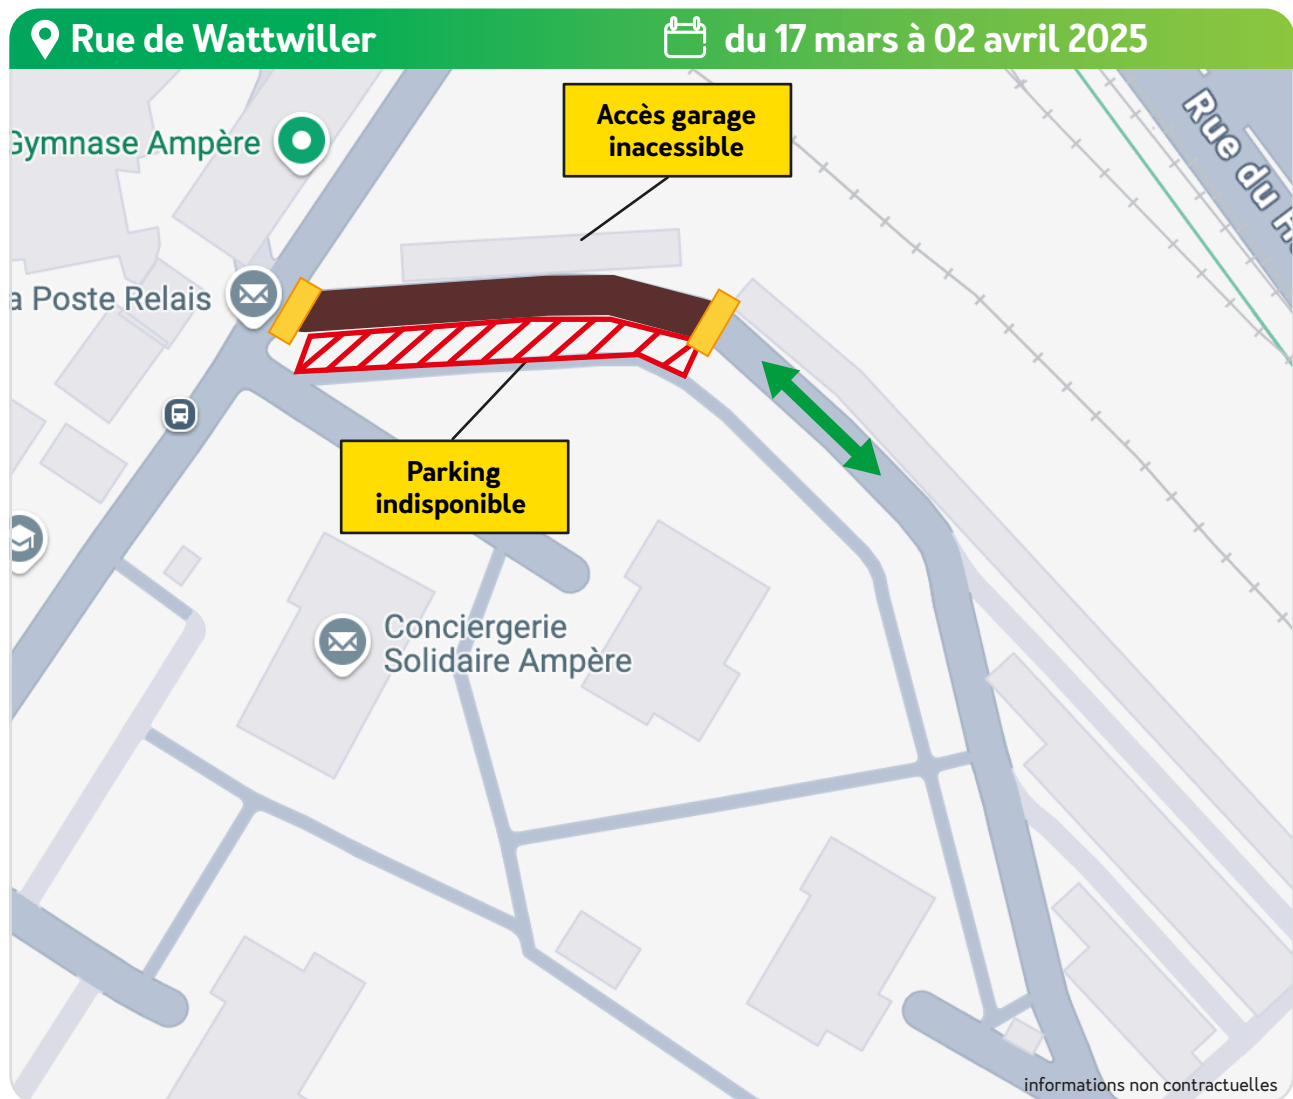

INFORMATIONS TRAVAUX RÉSEAU DE CHALEUR

Dans le cadre de l'extension du réseau de chaleur, Strasbourg Centre Énergies effectuera des travaux **du 17 mars au 02 avril 2025**, et ce pour une durée de 3 semaines.

Nous vous prions de bien vouloir nous excuser pour la gêne occasionnée et vous remercions d'avance de votre compréhension.

- Zones travaux
- Sens de circulation
- Route barrée

une question, un problème à signaler :
03 88 75 22 10 ou travaux@r-sce.fr