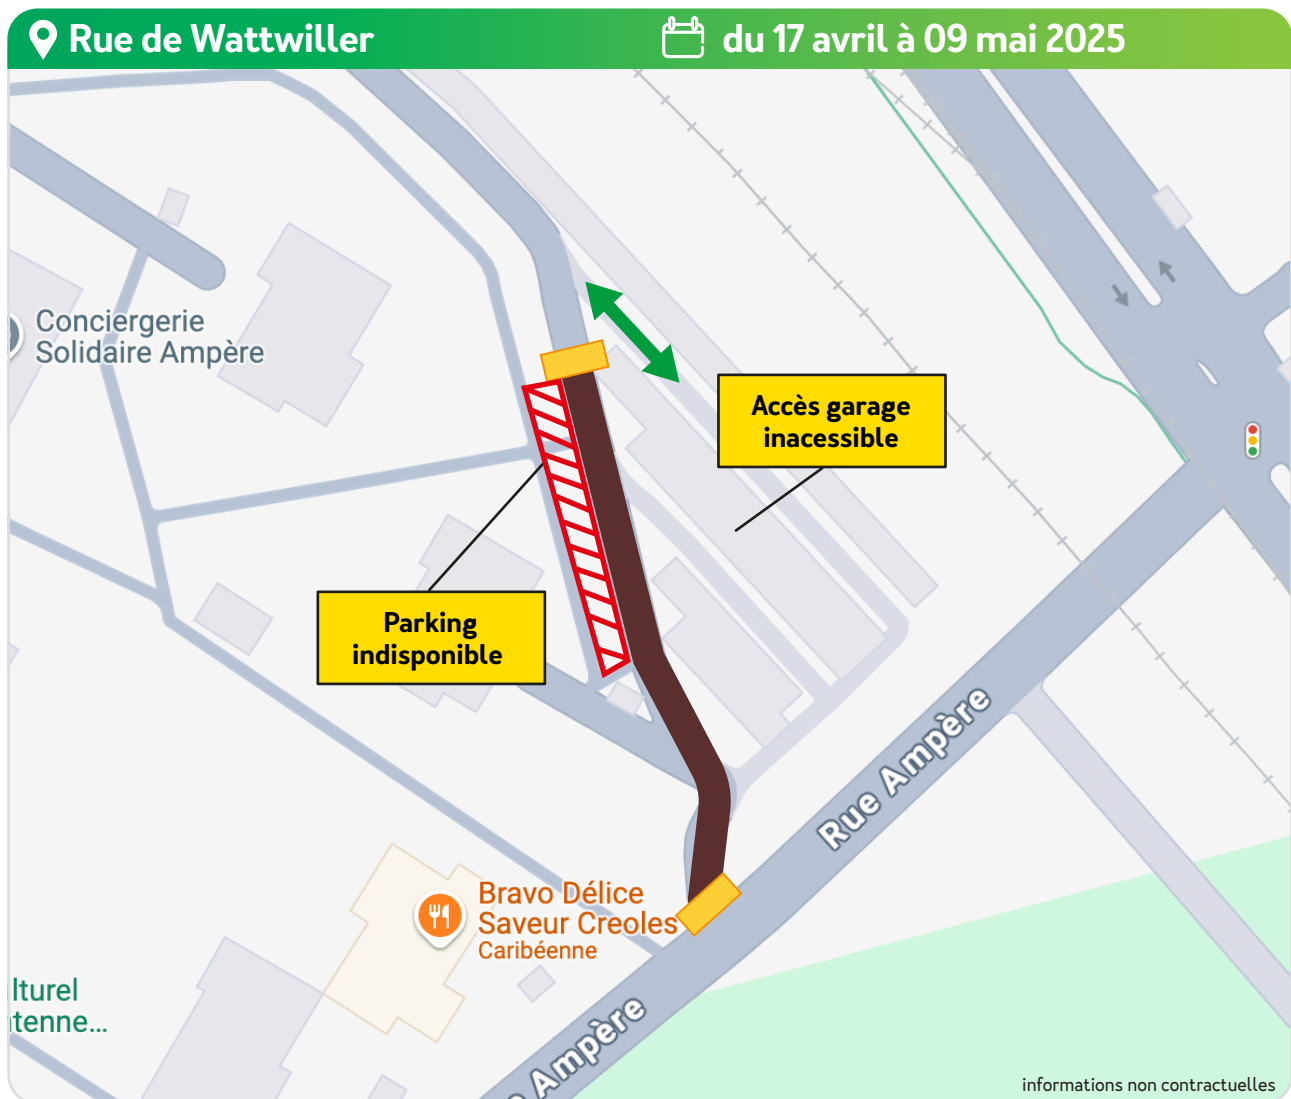

INFORMATIONS TRAVAUX RÉSEAU DE CHALEUR

Dans le cadre de l'extension du réseau de chaleur, Strasbourg Centre Énergies effectuera des travaux **du 17 avril au 09 mai 2025**, et ce pour une durée de 4 semaines.

Nous vous prions de bien vouloir nous excuser pour la gêne occasionnée et vous remercions d'avance de votre compréhension.

- Zones travaux
- Sens de circulation
- Route barrée

une question, un problème à signaler :
03 88 75 22 10 ou travaux@r-sce.fr

VOTRE CONTACT
PENDANT LES TRAVAUX

M. YANN MONTAGNE
07 85 65 13 66
YMONTAGNE@R-SCE.FR