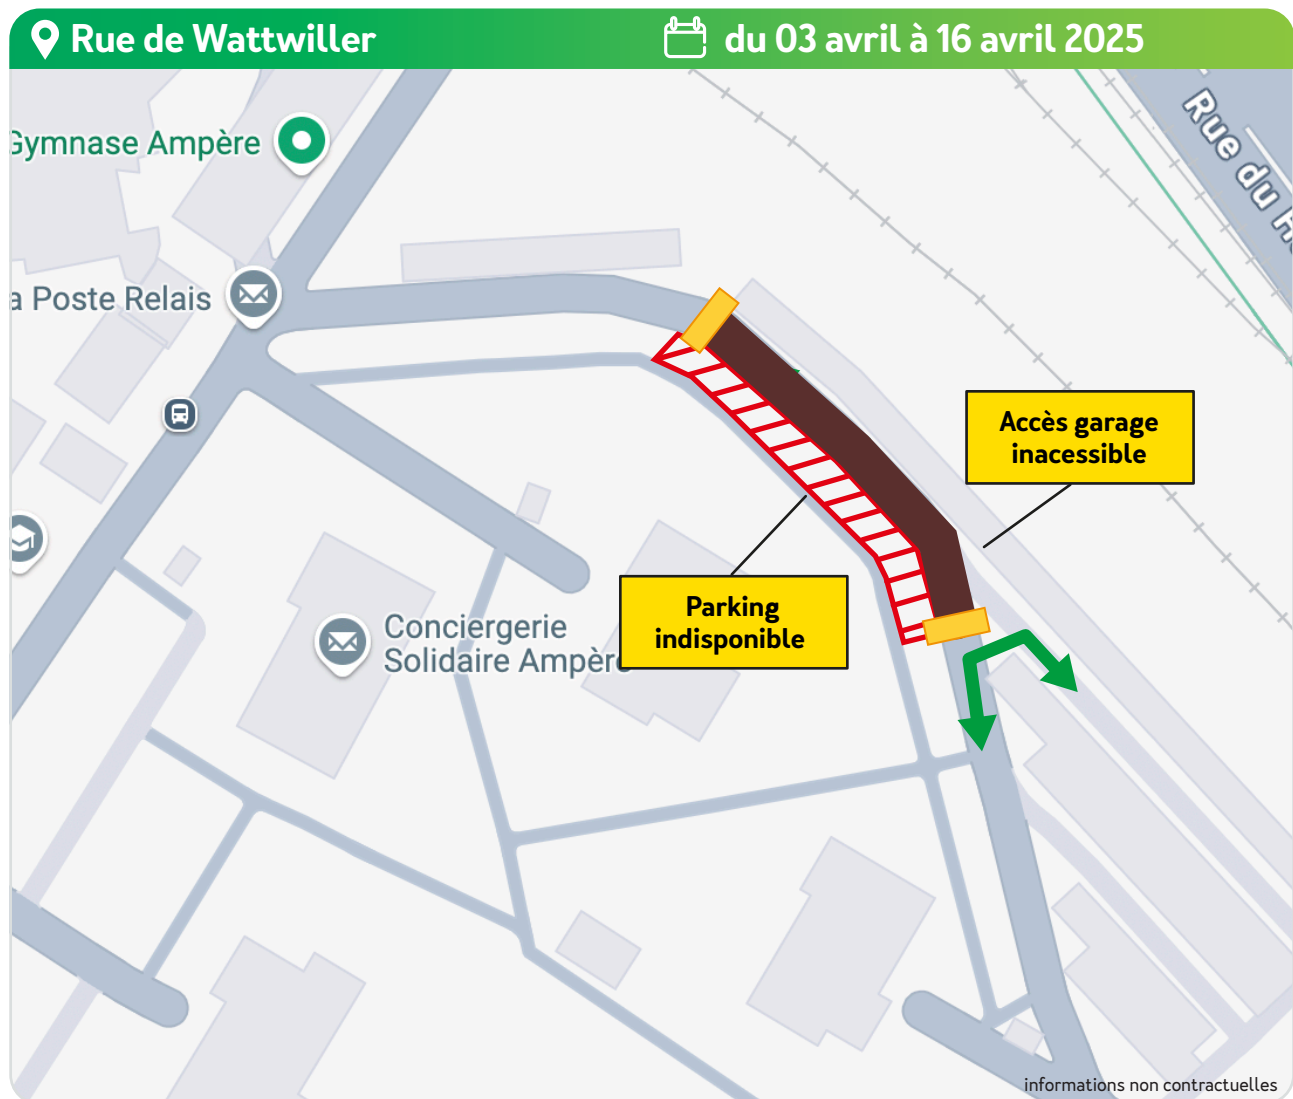

INFORMATIONS TRAVAUX RÉSEAU DE CHALEUR

Dans le cadre de l'extension du réseau de chaleur, Strasbourg Centre Énergies effectuera des travaux **du 03 avril au 16 avril 2025**, et ce pour une durée de 3 semaines.

Nous vous prions de bien vouloir nous excuser pour la gêne occasionnée et vous remercions d'avance de votre compréhension.

- Zones travaux
- Sens de circulation
- Route barrée

une question, un problème à signaler :
03 88 75 22 10 ou travaux@r-sce.fr

**VOTRE CONTACT
PENDANT LES TRAVAUX**

**M. YANN MONTAGNE
07 85 65 13 66
YMONTAGNE@R-SCE.FR**