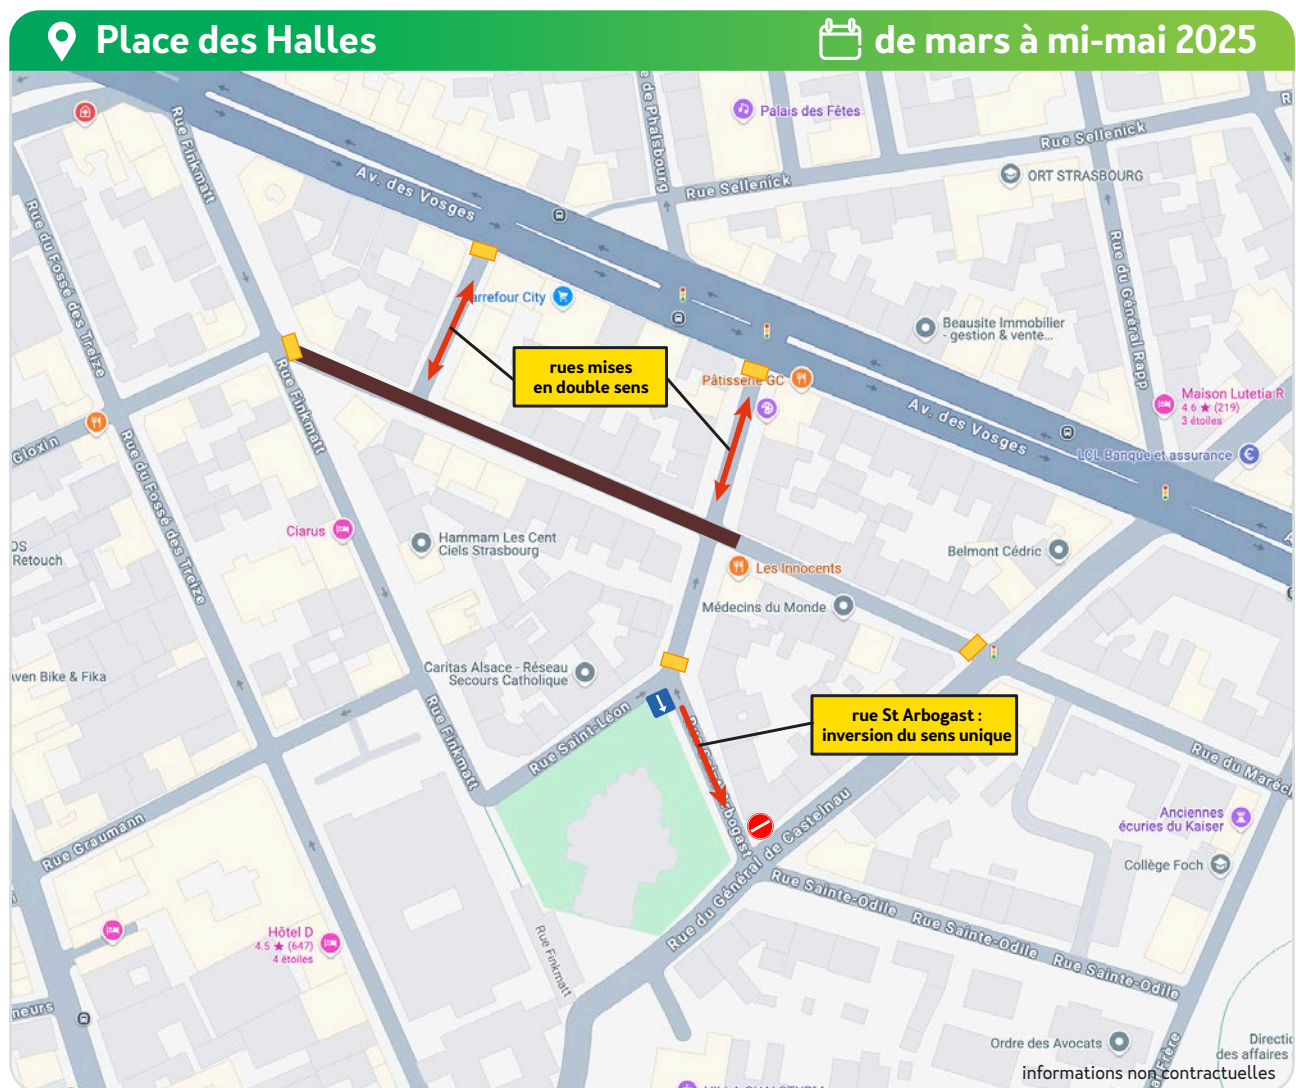

Dans le cadre de l'extension du réseau de chaleur, Strasbourg Centre Énergies effectuera des travaux **de mars à mi-mai 2025**.

Nous vous prions de bien vouloir nous excuser pour la gêne occasionnée et vous remercions d'avance de votre compréhension.