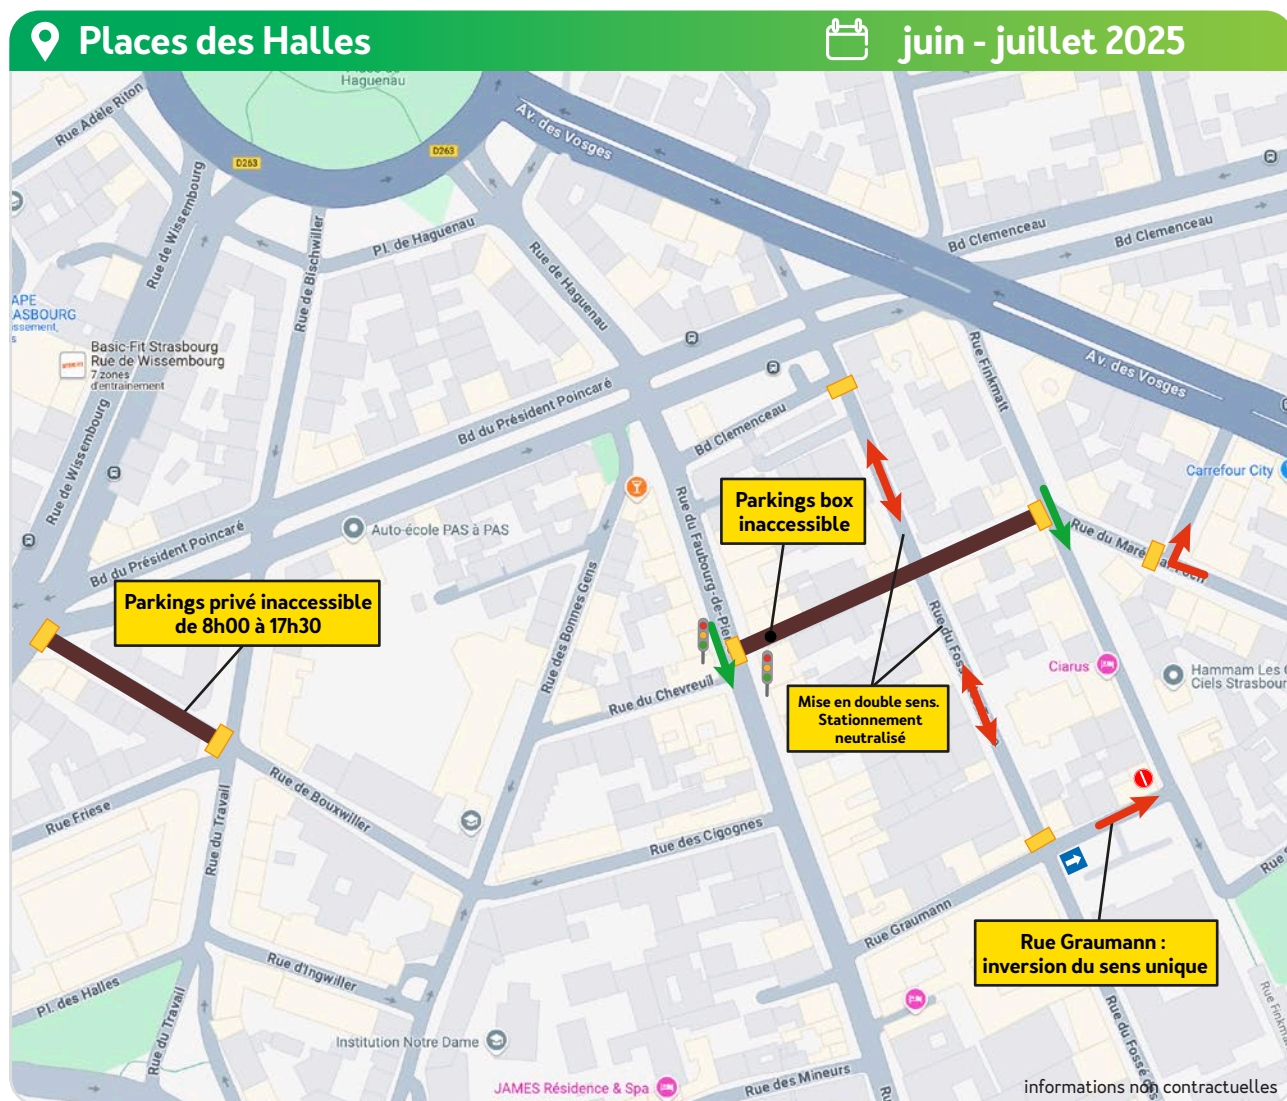

Dans le cadre de l'extension du réseau de chaleur, Strasbourg Centre Énergies effectuera des travaux **en juin - juillet 2025**.

Nous vous prions de bien vouloir nous excuser pour la gêne occasionnée et vous remercions d'avance de votre compréhension.