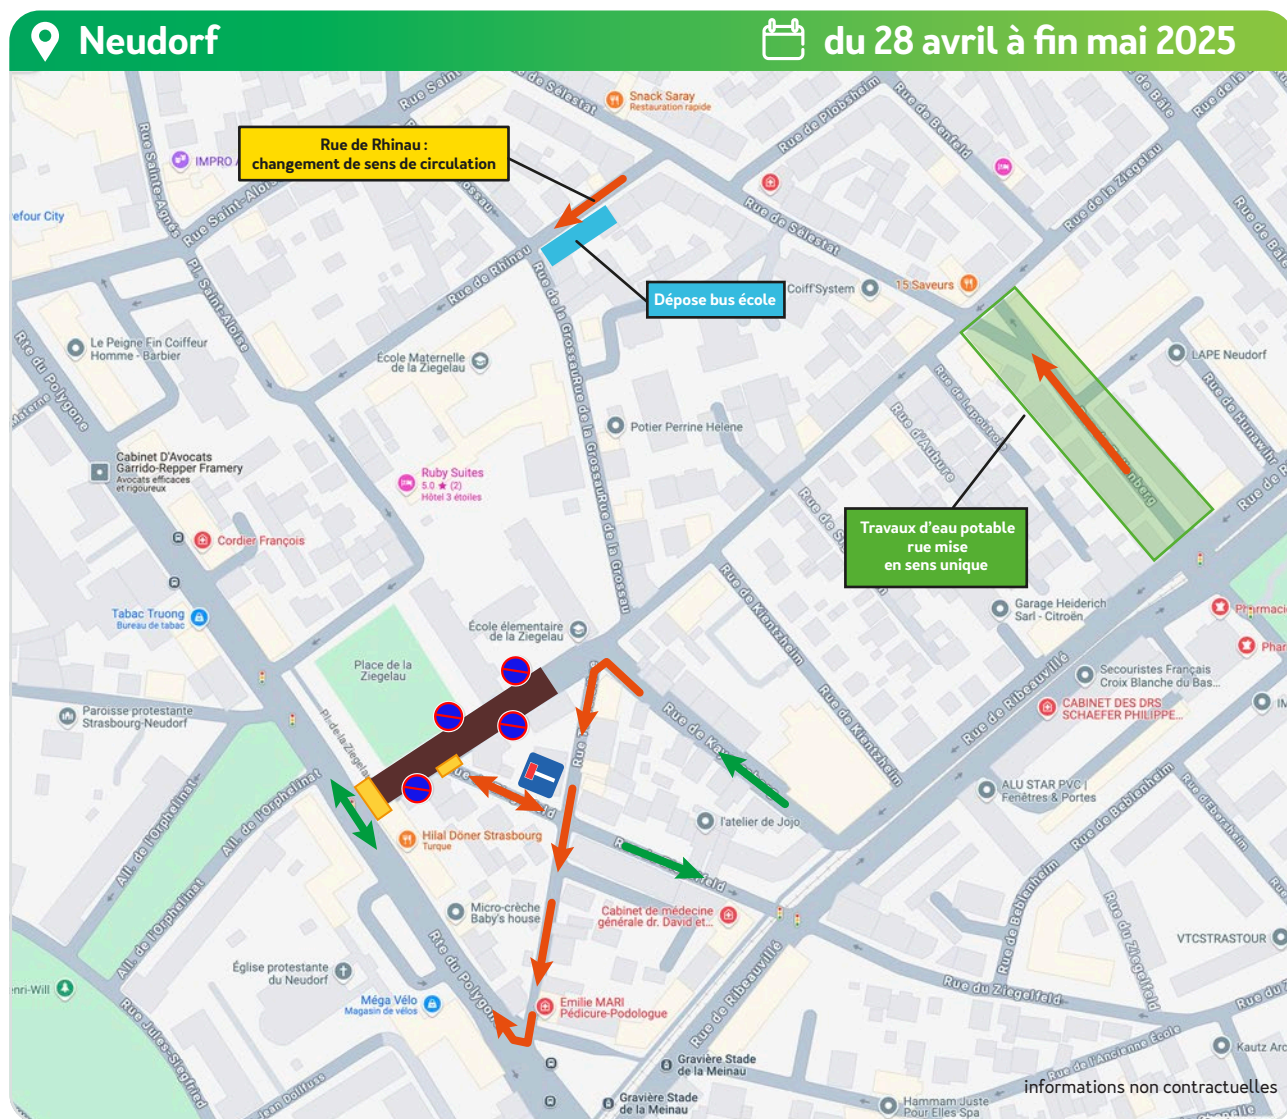

## INFORMATIONS TRAVAUX RÉSEAU DE CHALEUR

Dans le cadre de l'extension du réseau de chaleur, Strasbourg Centre Énergies effectuera des travaux **du 28 avril à fin mai 2025**, et ce pour une durée de 5 semaines.

Nous vous prions de bien vouloir nous excuser pour la gêne occasionnée et vous remercions d'avance de votre compréhension.

- Zone travaux
- Route barrée
- Circulation modifiée
- Sens de circulation maintenu