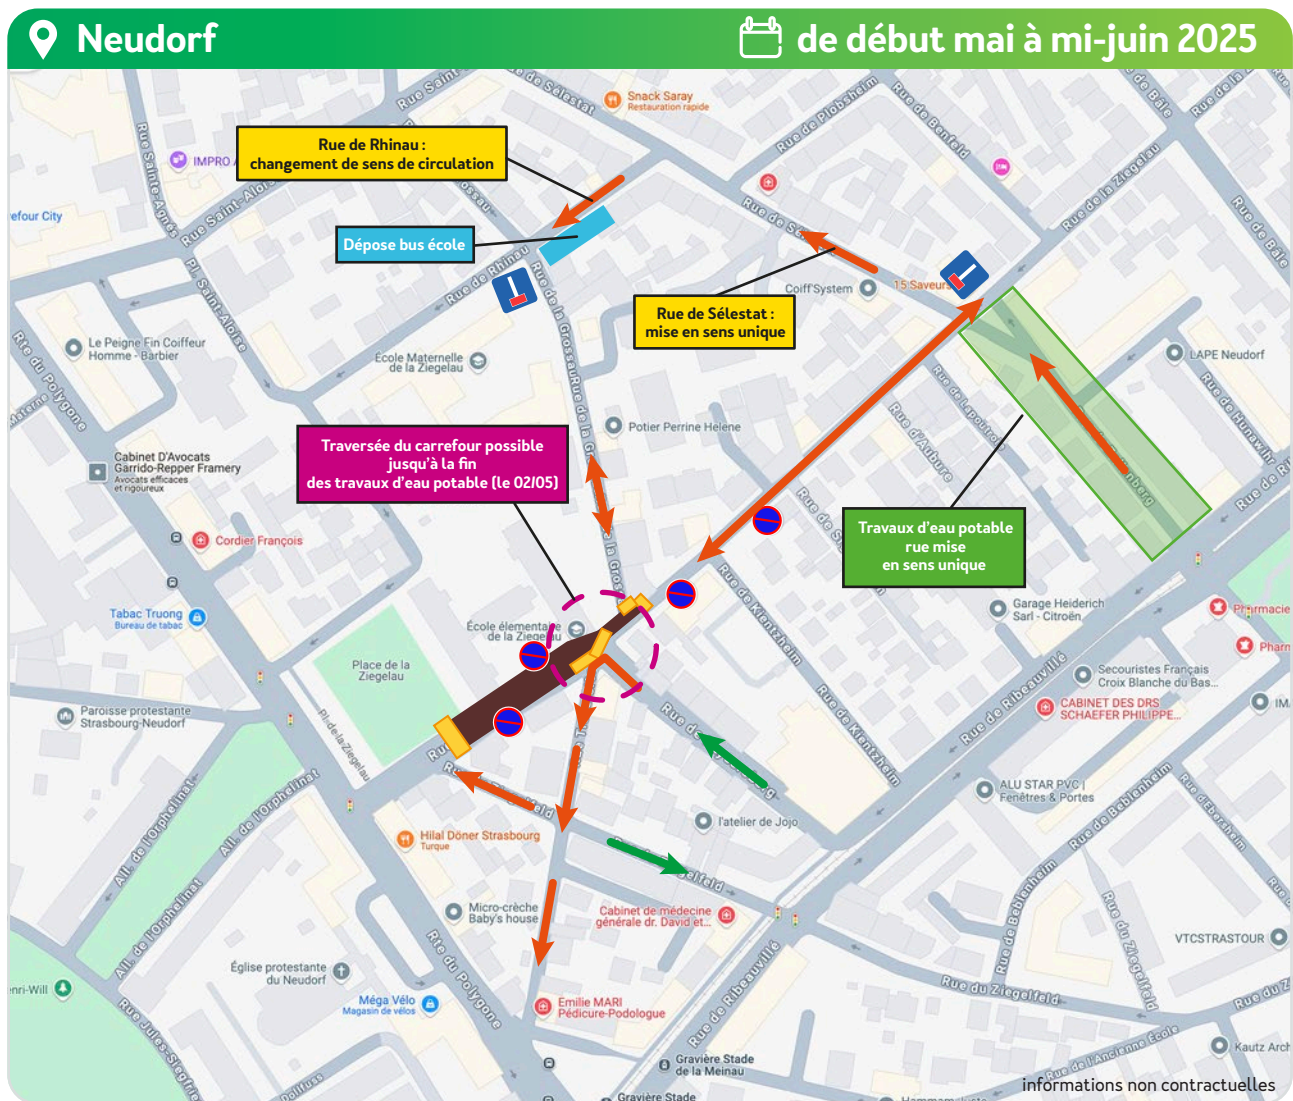

Dans le cadre de l'extension du réseau de chaleur, Strasbourg Centre Énergies effectuera des travaux **de début mai à mi-juin 2025**, et ce pour une durée de 5 semaines.

Nous vous prions de bien vouloir nous excuser pour la gêne occasionnée et vous remercions d'avance de votre compréhension.