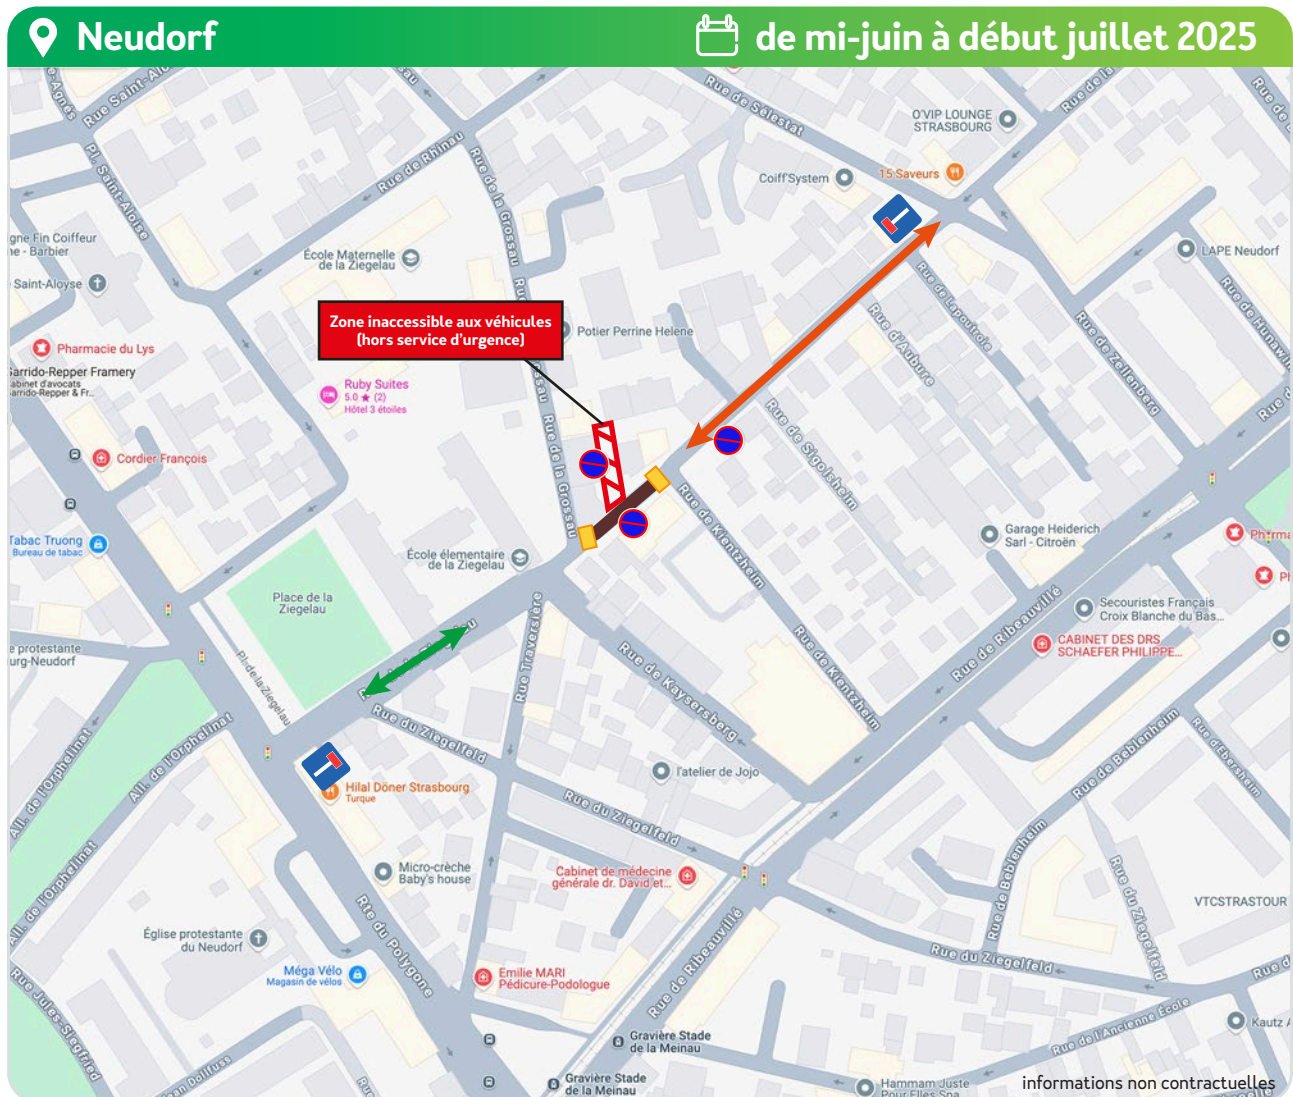

INFORMATIONS TRAVAUX RÉSEAU DE CHALEUR

Dans le cadre de l'extension du réseau de chaleur, Strasbourg Centre Énergies effectuera des travaux **de mi-juin à début juillet 2025**, et ce pour une durée de 3 semaines.

Nous vous prions de bien vouloir nous excuser pour la gêne occasionnée et vous remercions d'avance de votre compréhension.

- Zone travaux
- Route barrée
- Circulation modifiée
- Sens de circulation maintenu