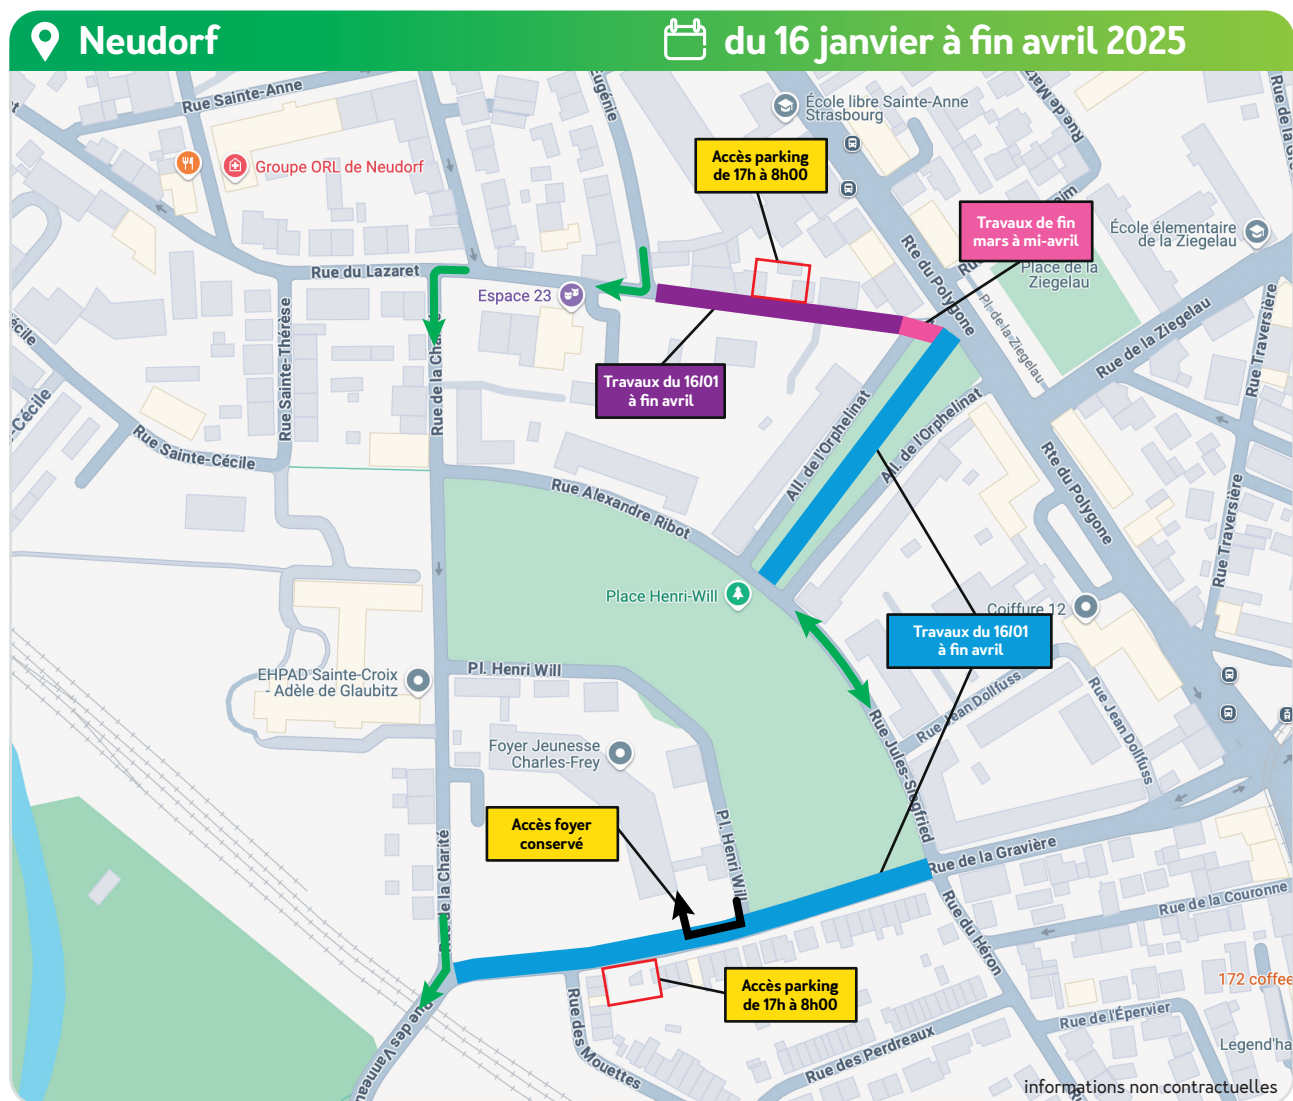

Dans le cadre de l'extension du réseau de chaleur, Strasbourg Centre Énergies effectuera des travaux **du 16 janvier à fin avril 2025**, et ce pour une durée de 14 semaines.

Nous vous prions de bien vouloir nous excuser pour la gêne occasionnée et vous remercions d'avance de votre compréhension.